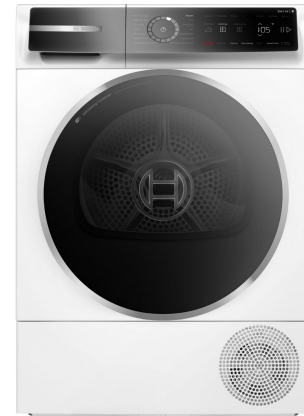

## Bosch WQB246CLNL

Fabrikant: Bosch  
Model: WQB246CLNL  
Beschikbaarheid: 1-3 werkdagen

**€1.169,00**

Excl BTW: €966,12

Deze **Bosch WQB246CLNL warmtepompdroger** combineert energiezuinigheid met geavanceerde technologie voor een optimale droogervaring. Dankzij de innovatieve Self Cleaning Condensor blijft het energieverbruik constant laag, terwijl Auto Dry en Iron Assist ervoor zorgen dat je kleding altijd perfect gedroogd is. Met slechts 56 dB is dit de stilste warmtepompdroger van Bosch, ideaal voor een rustige leefomgeving. De Smart Dry-functie analyseert samen met je wasmachine het beste droogprogramma, en dankzij Home Connect bedien je de droger eenvoudig via je smartphone. Zo wordt dagelijks leven niet alleen gemakkelijker, maar ook duurzamer.

### Voordelen van de Bosch WQB246CLNL

- Self Cleaning Condensor voor optimale energie-efficiëntie
- Auto Dry zorgt voor perfect gedroogde kleding
- Extra stil met slechts 56 dB geluidsniveau
- Smart Dry kiest automatisch het beste programma
- Home Connect voor bediening op afstand

### Self Cleaning Condensor

De Self Cleaning Condensor van de Bosch WQB246CLNL verwijdert automatisch pluis en vuil, waardoor het energieverbruik laag blijft. Dit zorgt niet alleen voor een langere levensduur van de droger, maar ook voor consistente prestaties zonder handmatig onderhoud. Ideaal voor wie duurzaamheid en gemak waardeert.