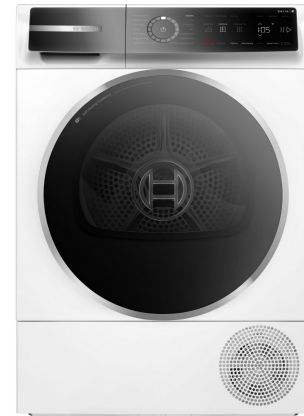

Bosch WQB246CPNL

Fabrikant: Bosch
Model: Bosch WQB246CPNL
Beschikbaarheid: 1-3 werkdagen

€1.279,00

Excl BTW: €1.057,02

Deze **Bosch WQB246CPNL warmtepompdroger** combineert innovatieve technologie met energiezuinigheid voor een optimale droogprestatie. Dankzij de Self Cleaning Condensor blijft het energieverbruik constant laag, terwijl Auto Dry en Iron Assist ervoor zorgen dat je kleding altijd perfect gedroogd is. Met Smart Dry kiest de droger automatisch het juiste programma, afgestemd op je wasmachine. Home Connect maakt bedienen op afstand mogelijk, zodat je altijd controle hebt. Bovendien draagt de warmtepomptechnologie bij aan een duurzamer huishouden.

Self Cleaning Condensor

De geïntegreerde Self Cleaning Condensor voorkomt pluïsfophoping, waardoor de droger altijd optimaal presteert. Dit zorgt niet alleen voor een lager energieverbruik, maar verlengt ook de levensduur van het apparaat. Je bespaart op onderhoud en geniet van constante efficiëntie.

Smart Dry en Home Connect

Met Smart Dry analyseert de droger samen met je wasmachine de lading en kiest het beste programma. Home Connect stelt je in staat om de droger vanaf je smartphone te bedienen, zodat je altijd controle hebt over je wasproces, zelfs als je niet thuis bent.