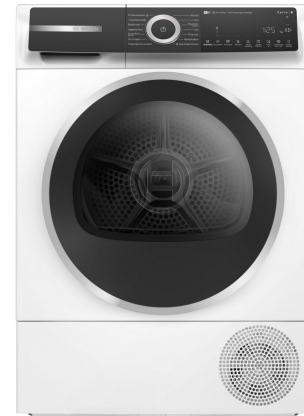

Bosch WQH246CLNL

Fabrikant: Bosch
Model: WQH246CLNL
Beschikbaarheid: 1-3 werkdagen

€980,00

Excl BTW: €809,92

Deze **Bosch WQH246CLNL warmtepompdroger** combineert energiezuinigheid, geavanceerde sensortechnologie en slimme functies voor optimale droogresultaten, met een vulgewicht van 9 kg, energieklassen A+++ en innovaties zoals AutoDry, Smart Dry en Iron Assist voor zorgvuldige wasverzorging. Dankzij de warmtepomptechnologie bespaar je energie terwijl je kleding langer meegaat, ondersteund door features als AntiVibration voor stille werking en Home Connect voor bediening op afstand.

AutoDry en Smart Dry

De Bosch WQH246CLNL gebruikt AutoDry om kleding op de juiste temperatuur te drogen zonder krimp, dankzij sensoren die vocht en warmte realtime monitoren. Smart Dry koppelt automatisch met je wasmachine om het ideale droogprogramma te selecteren, waardoor je wasgoed altijd zorgvuldig wordt behandeld. Deze combinatie van technologieën garandeert consistent uitstekende resultaten zonder handmatige aanpassingen.