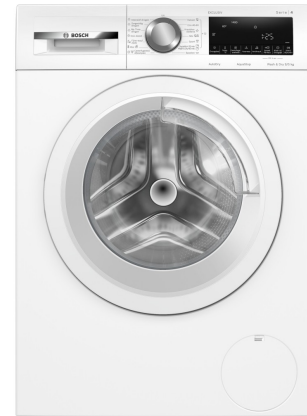

## Bosch WNA144V9NL

Fabrikant: Bosch  
Model: WNA144V9NL EXCLUSIV  
Beschikbaarheid: 1-3 werkdagen

**€899,00**

Excl BTW: €742,98

Deze **Bosch WNA144V9NL EXCLUSIV was-droogcombinatie** combineert uitzonderlijke prestaties met maximale gebruiksvriendelijkheid. Dankzij de innovatieve Iron Assist stoombehandeling wordt strijken een fluitje van een cent, terwijl de Auto Dry functie ervoor zorgt dat uw wasgoed precies zo droog wordt als u wenst. De energiezuinige Eco Silence Drive motor garandeert een opmerkelijk stil werkgeluid en is voorzien van tien jaar garantie. Met het handige Wash & Dry 60' programma zijn kleine ladingen in slechts één uur gewassen en gedroogd, ideaal voor een drukke dag. Deze alles-in-één oplossing biedt een capaciteit van vijf kilogram en bespaart u kostbare tijd en ruimte.

### Iron Assist en Auto Dry

De Iron Assist functie van Bosch gebruikt gerichte stoom om kreukels in uw wasgoed te verminderen, wat direct resulteert in aanzienlijk minder strijkwerk voor u. De geavanceerde Auto Dry sensoren meten continu de vochtigheid in de trommel en bepalen zo automatisch de perfecte droogtijd, zodat uw kleding nooit meer te vochtig of onnodig lang wordt gedroogd en altijd klaar is om aan te trekken.