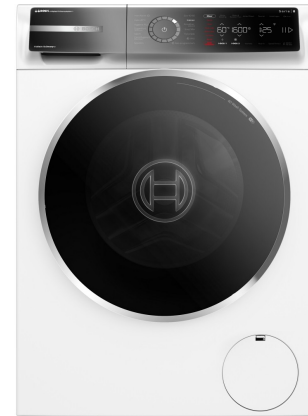

## Bosch WGB266A7NL

Fabrikant: Bosch  
Model: WGB266A7NL  
Beschikbaarheid: 1-3 werkdagen

**€1.309,00**

Excl BTW: €1.081,82

Deze **Bosch WGB266A7NL voorlader wasmachine** brengt ultiem gemak en efficiëntie naar je huishouden. Met de revolutionaire i-DOS technologie en wasmiddelscan via Home Connect wordt wasmiddel en water altijd perfect gedoseerd, wat zorgt voor aanzienlijke besparingen. Je maximaliseert je energie-efficiëntie met een A-20% label en kunt het strijken tot een minimum beperken dankzij de krachtige Iron Assist en Added Steam functies. De ActiveWater Plus technologie zorgt voor een uiterst zuinig waterverbruik, terwijl de Eco Silence Drive motor voor een bijzonder stille werking zorgt.