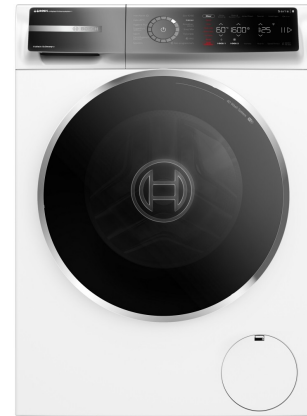

Bosch WGB266A7NL

Fabrikant: Bosch
Model: WGB266A7NL
Beschikbaarheid: 1-3 werkdagen

€1.309,00

Excl BTW: €1.081,82

Deze **Bosch WGB266A7NL voorlader wasmachine** brengt ultiem gemak en efficiëntie naar je huishouden. Met de revolutionaire i-DOS technologie en wasmiddelscan via Home Connect wordt wasmiddel en water altijd perfect gedoseerd, wat zorgt voor aanzienlijke besparingen. Je maximaliseert je energie-efficiëntie met een A-20% label en kunt het strijken tot een minimum beperken dankzij de krachtige Iron Assist en Added Steam functies. De ActiveWater Plus technologie zorgt voor een uiterst zuinig waterverbruik, terwijl de Eco Silence Drive motor voor een bijzonder stille werking zorgt.

Aansluitingen	
Type stekker	Schuko
Design	
Basiskleur	Wit
Specificaties	
Vrijdbaar	Nee
Kuipmateriaal	Kunststof
Uitgestelde start	Ja
Lamptype	LED
Koolborstelloze motor	Ja
Trommelmateriaal	Inox
Prestaties en verbruik	
Centrifugeerresultaat	A
Energieverbruik per 100 cycli	42 kWh
Geluidsniveau (centrifugeren) bij standaard programma	74 dB
Maximaal toerental centrifugeren	1600
Geluidsniveau	74 dB
Wasresultaat	A
Waterverbruik per cyclus	44 liter
Afmetingen en gewicht	
Hoogte	845 mm
Breedte	598 mm
Diepte	590 mm
Breedte inclusief verpakking	650 mm
Bruto gewicht	84.0 kg
Diepte inclusief verpakking	690 mm
Hoogte inclusief verpakking	870 mm