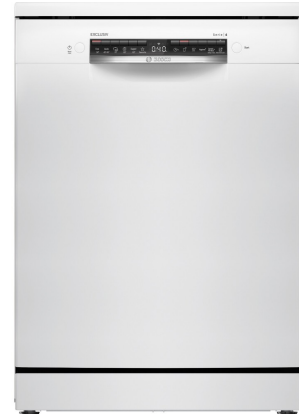

Bosch SMS4HUW18E

Fabrikant: Bosch
Model: SMS4HUW18E EXCLUSIV
Beschikbaarheid: 1-3 werkdagen

€669,00

Excl BTW: €552,89

Deze **Bosch SMS4HUW18E vrijstaande vaatwasser** biedt uitzonderlijke reinigingsprestaties gecombineerd met intelligente bediening via de Home Connect app, waardoor u uw vaatwasroutine volledig kunt personaliseren. Dankzij de geavanceerde VarioFlex-korven en het RackMatic-systeem geniet u van een ongekennde flexibiliteit bij het inruimen, zodat zelfs de grootste en meest onhandige pannen en borden eenvoudig een plekje vinden. De machine beschikt over een uiterst zuinige EcoSilence Drive motor die zorgt voor een opmerkelijk stil bedrijf, terwijl de optie Extra Droog en het geteste hygiëneniveau garanderen dat uw servies niet alleen brandschoon maar ook perfect droog en hygiënisch wordt. Met de DoseerAssistent wordt het vaatwasmiddel altijd perfect gedoseerd voor een optimaal resultaat, en de mogelijkheid om via de app de Silence on Demand functie te activeren zorgt voor extra rust in uw huishouden wanneer dat het beste uitkomt.

Kenmerken van de Bosch SMS4HUW18E

- Home Connect app voor slimme bediening en persoonlijke instellingen op afstand.
- VarioFlex-korven bieden maximale flexibiliteit voor het inruimen van servies.
- Extra Droog functie voor perfect gedroogd en hygiënisch schoon serviesgoed.
- EcoSilence Drive motor voor energiezuinige en uiterst stille werking.
- RackMatic-systeem om de bovenste korf in drie hoogtes te verstellen.

Home Connect en Silence on Demand

Via de Home Connect app bedient u de vaatwasser eenvoudig vanaf uw smartphone of tablet, waardoor u programma's kunt starten, monitoren en persoonlijke favorieten kunt instellen. De Silence on Demand add-on functie stelt u in staat om het geluidsniveau gedurende dertig minuten tot een minimum te beperken, ideaal tijdens etenstijd of telefoongesprekken, zonder dat dit ten koste gaat van de reinigingskracht.