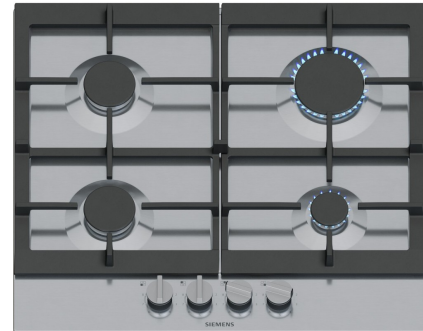

Siemens EC6A5PI90N

Fabrikant: Siemens
Model: EC6A5PI90N
Beschikbaarheid: 1-3 werkdagen

€499,00

Excl BTW: €412,40

Deze **Siemens EC6A5PI90N gaskookplaat** combineert hoogwaardig Duits design met innovatieve technologie voor een superieure kookervaring. Dankzij de revolutionaire stepFlame-technologie stelt u de vlam uiterst nauwkeurig af in negen vooraf gedefinieerde standen, wat ideaal is voor gevoelige bereidingen zoals het smelten van chocolade. De gietijzeren pannendragers bieden uitstekende stabiliteit en zijn eenvoudig schoon te maken in de vaatwasser. Voor een optimale veiligheid zorgt het thermo-elektrische beveiligingssysteem ervoor dat de gastoevoer direct wordt afgesloten als een vlam onverhoopt dooft. De afneembare knoppen en de geïntegreerde vonkontsteking maken deze kookplaat niet alleen veilig maar ook bijzonder gebruiksvriendelijk en eenvoudig te onderhouden.

Kenmerken van de Siemens EC6A5PI90N

- StepFlame-technologie biedt negen precieze vlamstanden voor perfecte kookresultaten.
- Thermo-elektrische beveiliging sluit de gastoevoer direct af bij uitgevlamde branders.
- Afneembare knoppen en pannendragers voor eenvoudig en grondig schoonmaken.
- Krachtige 3 kW wokbrander en een zuinige 1 kW sudderbrander voor veelzijdigheid.
- Robuuste gietijzeren pannendragers garanderen maximale stabiliteit voor uw pannen.

StepFlame Technologie

De stepFlame-technologie werkt met negen gedefinieerde en herhaalbare vlamstanden, waardoor u de hitte uiterst precies kunt instellen. Dit technische mechanisme zorgt voor een gecontroleerde gasstroom, wat het grote gebruikersvoordeel biedt van reproduceerbare kookresultaten en perfecte temperatuurcontrole voor elk gerecht, van een zacht sudderend stoofpotje tot een krachtig kokende pasta.

Veiligheid en Reiniging

Het thermo-elektrische veiligheidssysteem detecteert automatisch of een vlam aanwezig is en sluit de gastoevoer onmiddellijk af als deze dooft, wat ongevallen voorkomt. Gecombineerd met de volledig afneembare knoppen en de vaatwasserbestendige pannendragers zorgt dit voor een zorgeloze en hygiënische kookomgeving die na elk gebruik moeiteloos schoon te maken is.

Krachtige Branderconfiguratie

De kookplaat beschikt over een logisch opgezette branderconfiguratie met een krachtige 3 kW wokbrander voor snel wokken, twee veelzijdige 1,75 kW normaalbranders en een precieze 1 kW sudderbrander. Deze technische opzet biedt het gebruikersvoordeel dat u meerdere pannen tegelijkertijd op de ideale temperatuur kunt bereiden, wat uw kookefficiëntie