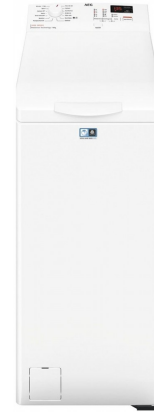

AEG LTR6162K

Fabrikant: AEG
Model: LTR6162K
Beschikbaarheid: 1-3 werkdagen

€548,00

Excl BTW: €452,89

Met de **AEG LTR6162K** kies je voor een bovenlader die reinigingskracht combineert met energiezuinigheid en gebruiksgemak. Deze wasmachine biedt een capaciteit van 6 kg en beschikt over een indrukwekkend centrifugetoerental van 1200 toeren per minuut voor uitstekend gesponnen wasgoed. Dankzij de ProSteam technologie worden kreuken effectief vermindert, wat het strijken aanzienlijk vergemakkelijkt. Het energiezuinige A+++ label zorgt voor een lage impact op het milieu en je portemonnee. De machine is voorzien van een uitgebreid programma-aanbod en een helder display, waardoor bediening intuïtief en eenvoudig is.

Kenmerken van de AEG LTR6162K

- Een ruime trommel voor 6 kg wasgoed voor minder wasbeurten.
- Krachtig centrifugeren tot 1200 toeren per minuut voor drogere was.
- Energiezuinig A+++ label voor lagere stroomkosten.
- ProSteam technologie vermindert kreuken en verlengt de frisheid.
- Dubbelwandige toevoerslang voor extra veiligheid en duurzaamheid.

Krachtig centrifugeren

De ('AEG LTR6162K wasmachine') beschikt over een maximum centrifugetoerental van 1200 toeren per minuut. Deze technische prestatie zorgt ervoor dat water met grote kracht uit de textielvezels wordt geslingerd, wat resulteert in aanzienlijk drogere was direct na het programma. Het gebruikersvoordeel is dubbel: de was droogt sneller aan de lijn of in de droger, wat tijd en energie bespaart. Bovendien blijft de kwaliteit van je kleding optimaal beschermd dankzij de geavanceerde balancerings.