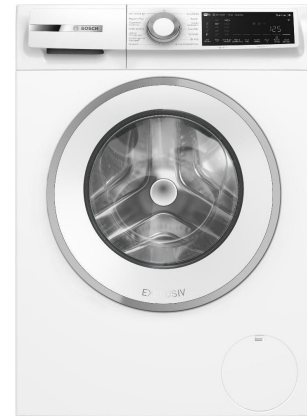

Bosch WGJ23409NL

Fabrikant: Bosch
Model: WGJ23409NL EXCLUSIV
Beschikbaarheid: 1-3 werkdagen

€899,00

Excl BTW: €742,98

Deze **Bosch WGJ23409NL voorlader wasmachine** combineert innovatieve technologie met uitzonderlijk gebruiksgemak voor een superieure waservaring. De machine beschikt over de uiterst zuinige en stille Eco Silence Drive motor met tien jaar garantie en de slimme ActiveWater Plus functie die automatisch water en energie bespaart. Dankzij het uitgebreide Home Connect systeem bedient u de wasmachine eenvoudig op afstand via uw smartphone en downloadt u extra programma's. Het krachtige SpeedPerfect programma levert perfect schone was in 65% minder tijd, terwijl het speciale Hygiene Plus programma zorgt voor hygiënisch schone resultaten door effectief bacteriën te elimineren.

Voordelen van Bosch WGJ23409NL

- Eco Silence Drive motor voor uitzonderlijke stilte en een decennium garantie
- ActiveWater Plus bespaart automatisch water bij elke wasbeurt
- Bedien en monitor uw was volledig op afstand met Home Connect
- Krijg hygiënisch schone was en bespaar tijd met SpeedPerfect
- AntiVibration Design en bodemplaat voor maximale stabiliteit

Eco Silence Drive en ActiveWater Plus

De koolborstelloze Eco Silence Drive motor is niet alleen de stilste in zijn klasse, maar ook buitengewoon energiezuinig en gaat extreem lang mee, ondersteund door een tienjarige garantie. Gecombineerd met ActiveWater Plus zorgt dit voor optimale efficiëntie; een geavanceerd sensorsysteem detecteert de grootte van elke lading en past waterverbruik en energie daar automatisch op aan, wat leidt tot aanzienlijke besparingen op uw rekeningen zonder concessies aan waskwaliteit.

Home Connect en SpeedPerfect

Met de geïntegreerde Home Connect technologie transformeert u uw smartphone in een afstandsbediening, zodat u programma's kunt starten, de voortgang kunt bewaken of extra wascycli kunt downloaden waar ook ter wereld. Combineer dit gemak met het SpeedPerfect programma, dat de wastijd met maar liefst 65% verkort door de optimale mix van temperatuur, beweging en watergebruik, voor een perfect schone was wanneer u haast heeft.

Hygiene Plus en AntiVibration Design

Het Hygiene Plus programma verhoogt de temperatuur tijdens de spoelfase om effectief bacteriën en allergenen te verwijderen, ideaal voor wasgoed dat extra hygiëne vereist. Deze grondige reiniging gaat hand in hand met een rustige werking dankzij het AntiVibration Design en de geïntegreerde bodemplaat, die trillingen minimaliseren en geluid isoleren voor een stabiele en stille machine, zelfs bij hoge toerentallen.