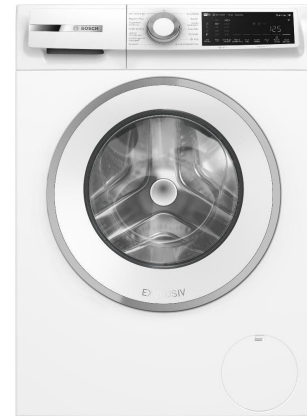

Bosch WGJ23409NL

Fabrikant: Bosch
Model: WGJ23409NL EXCLUSIV
Beschikbaarheid: 1-3 werkdagen

€779,00
Excl BTW: €643,80

Deze **Bosch WGJ23409NL voorlader wasmachine** combineert innovatieve technologie met uitzonderlijk gebruiksgemak voor een superieure waservaring. De machine beschikt over de uiterst zuinige en stille Eco Silence Drive motor met tien jaar garantie en de slimme ActiveWater Plus functie die automatisch water en energie bespaart. Dankzij het uitgebreide Home Connect systeem bedient u de wasmachine eenvoudig op afstand via uw smartphone en downloadt u extra programma's. Het krachtige SpeedPerfect programma levert perfect schone was in 65% minder tijd, terwijl het speciale Hygiene Plus programma zorgt voor hygiënisch schone resultaten door effectief bacteriën te elimineren.

Voordelen van Bosch WGJ23409NL

- Eco Silence Drive motor voor uitzonderlijke stilte en een decennium garantie
- ActiveWater Plus bespaart automatisch water bij elke wasbeurt
- Bedien en monitor uw was volledig op afstand met Home Connect
- Krijg hygiënisch schone was en bespaar tijd met SpeedPerfect
- AntiVibration Design en bodemplaat voor maximale stabiliteit

Eco Silence Drive en ActiveWater Plus

De koolborstelloze Eco Silence Drive motor is niet alleen de stilste in zijn klasse, maar ook buitengewoon energiezuinig en gaat extreem lang mee, ondersteund door een tienjarige garantie. Gecombineerd met ActiveWater Plus zorgt dit voor optimale efficiëntie; een geavanceerd sensorsysteem detecteert de grootte van elke lading en past waterverbruik en energie daar automatisch op aan, wat leidt tot aanzienlijke besparingen op uw rekeningen zonder concessies aan waskwaliteit.

Home Connect en SpeedPerfect

Met de geïntegreerde Home Connect technologie transformeert u uw smartphone in een afstandsbediening, zodat u programma's kunt starten, de voortgang kunt bewaken of extra wascycli kunt downloaden waar ook ter wereld. Combineer dit gemak met het SpeedPerfect programma, dat de wastijd met maar liefst 65% verkort door de optimale mix van temperatuur, beweging en watergebruik, voor een perfect schone was wanneer u haast heeft.

Hygiene Plus en AntiVibration Design

Het Hygiene Plus programma verhoogt de temperatuur tijdens de spoelfase om effectief bacteriën en allergenen te verwijderen, ideaal voor wasgoed dat extra hygiëne vereist. Deze grondige reiniging gaat hand in hand met een rustige werking dankzij het AntiVibration Design en de geïntegreerde bodemplaat, die trillingen minimaliseren en geluid isoleren voor een