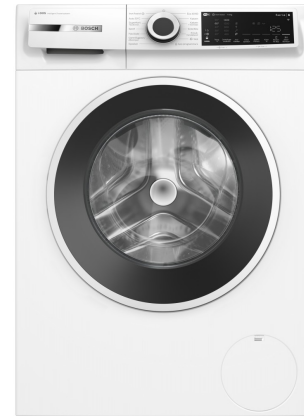

Bosch WGJ234A0NL

Fabrikant: Bosch
Model: WGJ234A0NL
Beschikbaarheid: 1-3 werkdagen

€846,00

Excl BTW: €699,17

Deze **Bosch WGJ234A0NL voorlader wasmachine** combineert intelligente reiniging met uitzonderlijke zuinigheid dankzij de automatische i-DOS dosering, de energiezuinige Eco Silence Drive motor en de uitgebreide Home Connect slimme bediening voor een moeiteloze waservaring die perfect aansluit op het moderne huishouden.