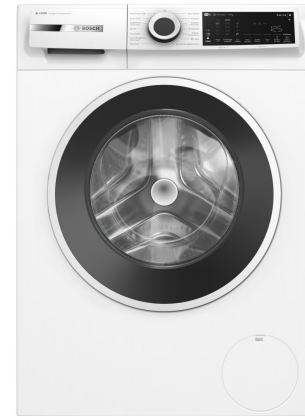

## Bosch WGJ234A0NL

Fabrikant: Bosch  
Model: WGJ234A0NL  
Beschikbaarheid: 1-3 werkdagen

**€929,00**  
Excl BTW: €767,77

Deze **Bosch WGJ234A0NL voorlader wasmachine** combineert intelligente reiniging met uitzonderlijke zuinigheid dankzij de automatische i-DOS dosering, de energiezuinige Eco Silence Drive motor en de uitgebreide Home Connect slimme bediening voor een moeiteloze waservaring die perfect aansluit op het moderne huishouden.