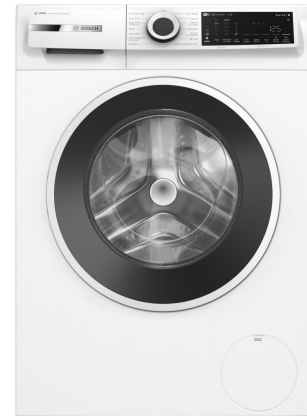

Bosch WGJ234A0NL

Fabrikant: Bosch
Model: WGJ234A0NL
Beschikbaarheid: 1-3 werkdagen

€949,00

Excl BTW: €784,30

Deze **Bosch WGJ234A0NL voorlader wasmachine** combineert intelligente reiniging met uitzonderlijke zuinigheid dankzij de automatische i-DOS dosering, de energiezuinige Eco Silence Drive motor en de uitgebreide Home Connect slimme bediening voor een moeiteloze waservaring die perfect aansluit op het moderne huishouden.