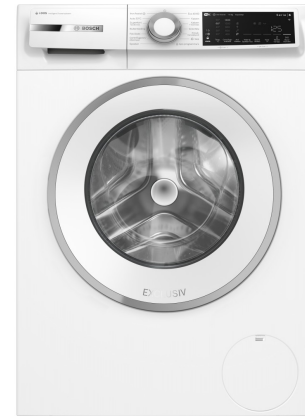

## Bosch WGJ234A9NL

Fabrikant: Bosch  
Model: WGJ234A9NL EXCLUSIV  
Beschikbaarheid: 1-3 werkdagen

**€949,00**

Excl BTW: €784,30

Deze **Bosch WGJ234A9NL voorlader wasmachine** combineert innovatieve technologie met uitzonderlijk gebruiksgemak voor een perfect wasresultaat. Met de revolutionaire i-DOS systeem doseert de machine automatisch en precies wasmiddel, terwijl de krachtige Eco Silence Drive motor garant staat voor een energiezuinige en stille werking. Dankzij Home Connect bedien en monitor je de was op afstand via je smartphone en download je extra programma's. De ActiveWater Plus technologie zorgt voor een uiterst efficiënt waterverbruik door automatisch de belading te detecteren, wat zowel het milieu als je portemonnee ten goede komt.