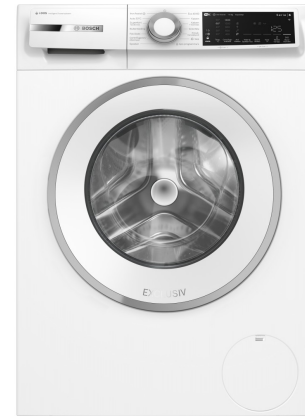

Bosch WGJ234A9NL

Fabrikant: Bosch
Model: WGJ234A9NL EXCLUSIV
Beschikbaarheid: 1-3 werkdagen

€949,00

Excl BTW: €784,30

Deze **Bosch WGJ234A9NL voorlader wasmachine** combineert innovatieve technologie met uitzonderlijk gebruiksgemak voor een perfect wasresultaat. Met de revolutionaire i-DOS systeem doseert de machine automatisch en precies wasmiddel, terwijl de krachtige Eco Silence Drive motor garant staat voor een energiezuinige en stille werking. Dankzij Home Connect bedien en monitor je de was op afstand via je smartphone en download je extra programma's. De ActiveWater Plus technologie zorgt voor een uiterst efficiënt waterverbruik door automatisch de belading te detecteren, wat zowel het milieu als je portemonnee ten goede komt.