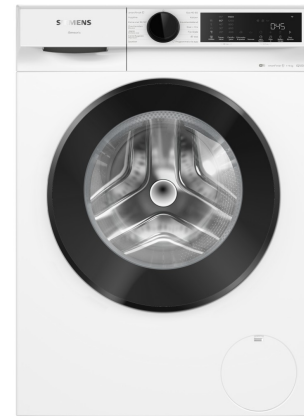

Siemens WG44J200NL

Fabrikant: Siemens
Model: WG44J200NL
Beschikbaarheid: 1-3 werkdagen

€929,00

Excl BTW: €767,77

- speedPack L: verkort wasprogramma's met varioSpeed of draai een was in slechts 15 of 30 minuten.
- Home Connect-app (Android en iOS): bedien je wasmachine waar en wanneer je maar wilt.
- Controle op afstand: altijd toegang tot de status van je wasmachine.
- Bediening op afstand: regel de was met je smartphone.
- Push-meldingen: de Home Connect-app laat je weten wat je wasmachine nodig heeft.

Product eigenschappen:

Fysieke kenmerken	
Energielabel	A
EAN	4242003989081
Gewicht	67.00 kg
Afmeting (HxBxD)	84.50cm x 59.80cm x 59.00cm

Specificaties:

Belangrijkste specificaties	
Vulgewicht	9 kg
Toerental	1400 toeren
Geluidsniveau	Stil - 72 dB
Kleur	Wit
Algemeen	
Bediening via app	Ja
Geschikt voor Smarthome	Ja
Plaatsing apparaat	Vrijstaand
Deurscharnieren	Links
Serie	iQ500
Type wasmachine	Voorlader
Gebruik	Huishoudelijk
Modellijn	Lijnmodel
Programma's en functies	
Automatisch programma	Nee
Stoomfunctie	Nee
Algemene wasprogramma's	Voorwas, Fijne was, Handwas, Koude was, Overhemden, Wol
Comfort en ergonomie	
Automatische wasmiddeldosering	Nee
Beladingsherkenning	Ja
Binnenverlichting	Nee
Resttijdindicatie	Ja
Trommelreiniging	Ja
Zelfreinigende wasmiddellade	Nee
Bediening	
Besturing	Elektronisch

Aansluitingen	
WiFi	Ja
Aansluitspanning	220-240 V
Frequentie	50 Hz
Aansluitwaarde	2300 W
Lengte aansluitsnoer	160 cm
Warmwateraansluiting	Nee
Type stekker	Schuko
Design	
Basiskleur	Wit
Specificaties	
Verrijdbaar	Nee
Trommelsysteem	WaveDrum
Kuipmateriaal	Kunststof
Uitgestelde start	Nee
Kledingbeschermende trommel	Ja
Koolborstelloze motor	Ja
Trommelmateriaal	Inox
Prestaties en verbruik	
Centrifugeerresultaat	B
Energieverbruik per 100 cycli	49 kWh
Geluidsniveau (centrifugeren) bij standaard programma	72 dB
Maximaal toerental centrifugeren	1400
Geluidsniveau	72 dB
Wasresultaat	A
Waterverbruik per cyclus	46 l/cyclus
Afmetingen en gewicht	
Hoogte	845 mm