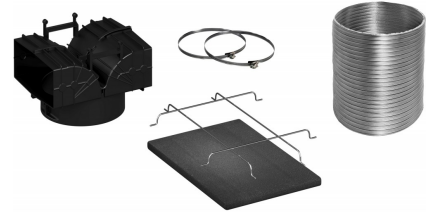

Siemens LZ11GKU13

Fabrikant: Siemens
Model: LZ11GKU13
Beschikbaarheid: 1-3 werkdagen

€53,95

Excl BTW: €44,59

Deze **Siemens LZ11GKU13 recirculatieset standaard instelling** biedt een complete en eenvoudige oplossing om uw afzuigkap om te bouwen naar recirculatiemodus, met een effectief standaard geurfilter, een complete set montagedelen en een lange levensduur voor zorgeloos gebruik.

Kenmerken van de Siemens LZ11GKU13

- Complete set met alle benodigde onderdelen voor eenvoudige installatie.
- Effectief standaard geurfilter zorgt voor goede geurreductie in uw keuken.

Complete Recirculatie-oplossing

Deze set bevat alle componenten die nodig zijn voor de ombouw, waaronder een alu flexibele slang van 150 mm met bevestigingsringen, een T-vormige luchtuitlaat en speciale beugels. Deze technische uitrusting zorgt voor een veilige en stabiele aansluiting, waardoor u uw afzuigkap snel en zonder extra onderdelen kunt laten recirculeren voor gefilterde, frisse lucht.

Universele Compatibiliteit

De recirculatieset is speciaal ontworpen voor compatibiliteit met Siemens headroomkappen, maar kan ook geschikt zijn voor andere modellen met gelijke aansluitingen. Deze veelzijdigheid maakt het een praktische accessoire voor verschillende keukenopstellingen, waardoor u flexibel kunt kiezen voor recirculatie zonder direct een afvoerkanaal te hoeven realiseren.