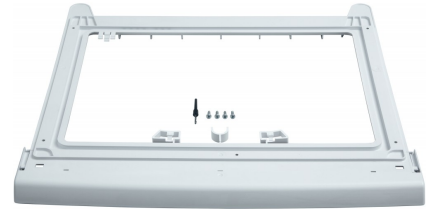

Siemens WZ11410

Fabrikant: Siemens
Model: WZ11410
Beschikbaarheid: 1-3 werkdagen

€22,95

Excl BTW: €18,97

Deze **Siemens WZ11410 verbodingsset voor wasmachine en droger** is de professionele stapelkit die uw droger veilig op een grote wasmachine monteert, ruimte bespaart in uw wasruimte dankzij de verticale opstelling en zorgt voor een stevige, stabiele verbinding die verplaatsen of vallen voorkomt.

Kenmerken van de Siemens WZ11410

- Geschikt voor het stapelen op grote wasmachines met een diepte van meer dan 55 centimeter.
- Biedt een robuuste en veilige constructie voor verschillende typen Siemens drogers.

Ruimtebesparend Ontwerp

Door uw droger veilig bovenop uw wasmachine te stapelen, maakt dit systeem optimaal gebruik van de verticale ruimte in uw huis. Dit ingenieuze ontwerp reduceert de totale vloeroppervlakte die uw apparaten innemen aanzienlijk, wat vooral waardevol is in compacte woningen, appartementen of kleine utility rooms waar elke centimeter telt.

Product eigenschappen:

Fysieke kenmerken	
Energielabel	
EAN	4242003641866
Gewicht	0.70 kg
Afmeting (HxBxD)	3.00cm x 59.30cm x 56.30cm

Specificaties:

Belangrijkste specificaties	
Type accessoire	Verbindingsset
Kleur	Wit
Bedoeld voor	Wasdroger, Wasmachine
Design	
Basiskleur	Wit
Afmetingen en gewicht	
Hoogte	30 mm
Breedte	593 mm
Diepte	563 mm
Breedte inclusief verpakking	550 mm
Bruto gewicht	0.980 kg
Diepte inclusief verpakking	595 mm
Hoogte inclusief verpakking	40 mm
Accessoire eigenschappen	
Merkcompatibiliteit	Siemens
Compatibele producten	Siemens wasdrogers, Siemens Wasmachines