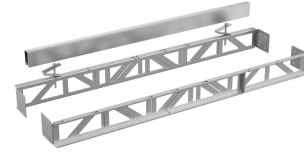

Siemens LZ28WWY12

Fabrikant: Siemens
Model: LZ28WWY12
Beschikbaarheid: 1-3 werkdagen

€203,00
Excl BTW: €167,77

Deze **Siemens LZ28WWY12 installatie toebehoren** biedt een professionele en naadloze integratie van twee apparaten, dankzij het uitschuifbare basisframe en de speciale verbindingsstrip die een perfecte aansluiting in uw keukenblad garandeert.

Kenmerken van de Siemens LZ28WWY12

- Uitschuifbaar frame voor eenvoudige aanpassing aan uw keukenblad.
- Inclusief verbindingsstrip voor een ononderbroken werkbladlook.

Uitschuifbaar Basisframe

Het tweedelige basisframe is verstelbaar en schuift soepel uit, wat een technisch eenvoudige maar cruciale montage mogelijk maakt. Dit resulteert in een gebruikersvoordeel van een perfect passende en stevige fundering voor uw apparaten, zonder complexe aanpassingen aan het bestaande keukenmeubilair.

Verbindingsstrip voor Naadloze Integratie

De meegeleverde verbindingsstrip overbrugt technisch de spleet tussen twee afzonderlijke apparaten. Dit zorgt voor een visueel geheel en geeft u het voordeel van een strakke, professioneel ogende keukeninstallatie waar de overgang tussen de units vrijwel onzichtbaar wordt.

Compatibiliteit met Glassdraft

Dit accessoire is speciaal ontworpen voor compatibiliteit met 80 cm brede Siemens Glassdraft afzuigkappen. Deze technische specificatie betekent dat u verzekerd bent van een correcte en veilige montage, wat het gebruiksgemak en de esthetische integratie van uw keukenapparatuur aanzienlijk verhoogt.