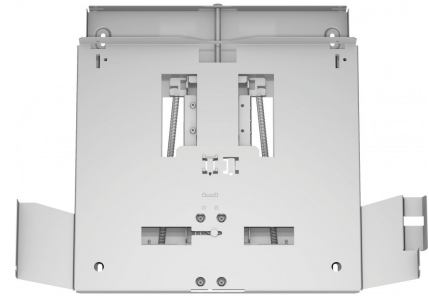

Siemens LZ46600

Fabrikant: Siemens

Model: LZ46600

Beschikbaarheid: 1-3 werkdagen

€197,00

Excl BTW: €162,81

Deze **Siemens LZ46600 frame verlager** is een innovatief liftstelsel dat uw vlakschermkap na gebruik volledig laat verdwijnen, biedt een naadloze integratie voor 60 cm brede kappen, wordt direct op de muur gemonteerd voor een stevige constructie en zorgt voor een strakke, ruimtebesparende keukeninrichting zonder dat er kostbare bovenkastruimte verloren gaat.

Kenmerken van de Siemens LZ46600

- Laat de afzuigkap volledig in de bovenkast verdwijnen voor een opgeruimd aanzicht.
- Eenvoudige montage direct op de keukenmuur voor een stabiele installatie.

Volledig integreerbaar liftstelsel

Compatibiliteit met vlakschermkappen

Dit accessoire is speciaal ontworpen voor combinatie met 60 cm brede Siemens vlakschermkappen. De technische aansluiting zorgt voor een perfecte en veilige koppeling, wat resulteert in een geïntegreerde oplossing waar alleen het afzuigpaneel zichtbaar is wanneer u het daadwerkelijk nodig heeft.

Product eigenschappen:

Fysieke kenmerken	
Energielabel	

Fysieke kenmerken	
EAN	4242003730737
Gewicht	2.80 kg
Afmeting (HxBxD)	0.00cm x 53.80cm x 0.00cm

Specificaties:

Beknopte specificaties	
Type accessoire	Frame verlager
Kleur	Staal
Bedoeld voor	Afzuigkap
Design	
Basiskleur	Staal
Maten en gewicht	
Breedte	538 mm
Breedte inclusief verpakking	525 mm
Bruto gewicht	4.940 kg
Diepte inclusief verpakking	630 mm
Hoogte inclusief verpakking	85 mm
Accessoire eigenschappen	
Merkcompatibiliteit	Siemens
Compatibele producten	Siemens afzuigkappen