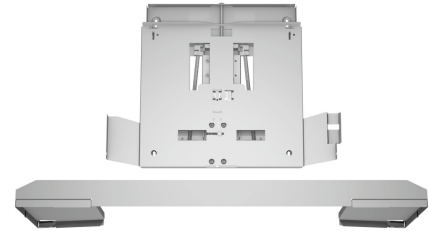

## Siemens LZ49601

Fabrikant: Siemens  
Model: LZ49601  
Beschikbaarheid: 1-3 werkdagen

**€239,95**

Excl BTW: €198,31

Deze **Siemens LZ49601 frame verlager** is een innovatieve oplossing voor een volledig geïntegreerde keuken, ontworpen om uw vlakscherm afzuigkap naadloos in het bovenkastwerk te laten verdwijnen dankzij een krachtig liftstelsel, eenvoudige muurmontage en compatibiliteit met 90 centimeter brede kappen voor een maximale ruimtebesparing en strakke esthetiek.

### Kenmerken van de Siemens LZ49601

- Zorgt voor een volledig vlakke en geïntegreerde keukenlook wanneer de kap niet in gebruik is.
- Eenvoudige en directe montage mogelijk op de keukenmuur voor een stabiele installatie.

### Geavanceerd Liftstelsel

Het ingebouwde liftstelsel werkt via een betrouwbaar mechaniek dat de volledige vlakschermkap soepel en geruisloos laat in- en uitschuiven. Dit biedt u het gebruiksgemak van een krachtige afzuiging wanneer nodig en een ononderbroken, minimalistisch design wanneer de kap is opgeborgen, wat zorgt voor een rustige en ruimtelijke keukenomgeving.

### Compatibiliteit en Integratie

Dit accessoire is speciaal ontwikkeld voor compatibiliteit met 90 centimeter brede Siemens vlakschermkappen. De perfecte aansluiting en werking garanderen dat de kap veilig en stabiel in het frame beweegt, waardoor u kunt genieten van alle functionaliteiten van uw afzuigkap zonder in te leveren op kostbare keukenruimte of uw gewenste designvisie.