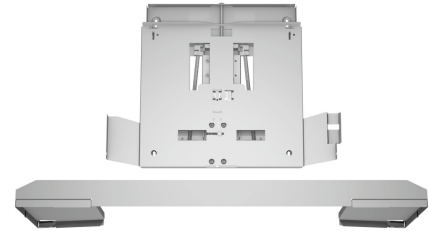

## Siemens LZ49601

Fabrikant: Siemens  
Model: LZ49601  
Beschikbaarheid: 1-3 werkdagen

**€239,95**

Excl BTW: €198,31

Deze **Siemens LZ49601 frame verlager** is een innovatieve oplossing voor een volledig geïntegreerde keuken, ontworpen om uw vlakscherm afzuigkap naadloos in het bovenkastwerk te laten verdwijnen dankzij een krachtig liftstelsel, eenvoudige muurmontage en compatibiliteit met 90 centimeter brede kappen voor een maximale ruimtebesparing en strakke esthetiek.

### Kenmerken van de Siemens LZ49601

- Zorgt voor een volledig vlakke en geïntegreerde keukenlook wanneer de kap niet in gebruik is.
- Eenvoudige en directe montage mogelijk op de keukenmuur voor een stabiele installatie.

### Compatibiliteit en Integratie

Dit accessoire is speciaal ontwikkeld voor compatibiliteit met 90 centimeter brede Siemens vlakschermkappen. De perfecte aansluiting en werking garanderen dat de kap veilig en stabiel in het frame beweegt, waardoor u kunt genieten van alle functionaliteiten van uw afzuigkap zonder in te leveren op kostbare keukenruimte of uw gewenste designvisie.

## Specificaties:

<b>Belangrijkste specificaties</b>	
Type accessoire	Frame verlager
Kleur	Staal
Bedoeld voor	Afzuigkap
<b>Design</b>	
Basiskleur	Staal
<b>Afmetingen en gewicht</b>	
Breedte	830 mm
Breedte inclusief verpakking	530 mm
Bruto gewicht	6.140 kg
Diepte inclusief verpakking	630 mm
Hoogte inclusief verpakking	85 mm
<b>Accessoire eigenschappen</b>	
Merkcompatibiliteit	Siemens
Compatibele producten	Siemens afzuigkappen