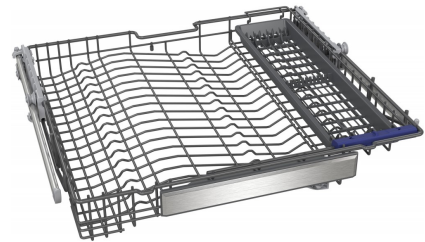

Siemens SZ36RX04

Fabrikant: Siemens
Model: SZ36RX04
Beschikbaarheid: 1-3 werkdagen

€69,95

Excl BTW: €57,81

Deze **Siemens SZ36RX04 3de laadrek voor flexcomfort pro korven** biedt maximale flexibiliteit door een extra laag-niveau, een flexibel schuifgedeelte voor glazen en een uitneembaar messenbakje met golvend ontwerp voor veiligheid en orde.

Kenmerken van de Siemens SZ36RX04

- Voegt een compleet derde laadniveau toe voor optimale ruimtebenutting.
- Het schuifgedeelte is variabel in te stellen voor glazen met een steel.
- Het messenbakje is uitneembaar en heeft een golvend ontwerp.

Extra Laag voor Klein Goed

Dit derde laadrek creëert een extra volwaardige laag in uw vaatwasser, wat technisch gezien de capaciteit aanzienlijk vergroot. Het gebruikersvoordeel is dat u meer klein servies, kopjes en keukengerei kwijt kunt in één wasbeurt, waardoor u efficiënter en minder vaak hoeft te laden.

Uitneembaar en Golvend Messenbakje

Het messenbakje is een aparte, uitneembare eenheid met een speciaal golvend ontwerp in de opstaande randen. Deze technische oplossing voorkomt dat messen en bestek verschuiven of omvallen tijdens het wassen, wat zorgt voor een veiligere en ordentelijke opberging en beschermt de messen tegen beschadiging.