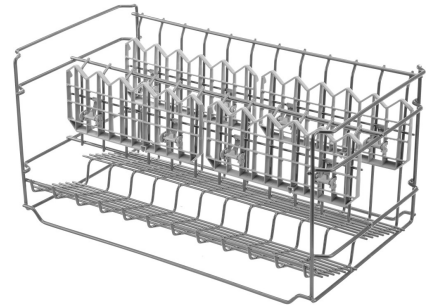

Siemens SZ73640

Fabrikant: Siemens

Model: SZ73640

Beschikbaarheid: 1-3 werkdagen

€62,95

Excl BTW: €52,02

Deze **Siemens SZ73640 glazenhouder voor vaatwasser** biedt een veilige en ruimtebesparende oplossing voor het reinigen van uw meest delicate glaswerk, dankzij zijn universele compatibiliteit, robuuste constructie en slim ontwerp met meegeleverde kopjesplateaus.

Kenmerken van de Siemens SZ73640

- Biedt een veilige en stabiele plaatsing voor tot wel 12 wijnglazen of 24 kopjes.
- Wordt geleverd met vier handige plateaus speciaal voor koffie- en theekopjes.
- Past in de onderste korf van de meeste 60 cm brede vaatwassers door bordenhouders in te klappen.

Veilige en Stabiele Opbergoplossing

De speciale vormgeving van de korf met aangepaste gleuven en steunpunten zorgt ervoor dat glazen met een lange steel en kopjes stevig op hun plaats blijven staan tijdens de wascyclus, wat het risico op beschadiging of breuk aanzienlijk vermindert en u zorgeloos uw mooiste servies kunt reinigen.

Maximale Benutting van Ruimte

Door deze glazenhouder in de onderste korf te plaatsen en alleen de inklapbare bordenhouders aan te passen, creëert u een extra, geoptimaliseerde laag speciaal voor hoog glaswerk, wat leidt tot een efficiëntere belading van uw vaatwasser en meer capaciteit voor andere items tijdens hetzelfde programma.

Universele Compatibiliteit en Eenvoudige Installatie

Het ontwerp is compatibel met alle standaard 60 centimeter brede vaatwassers die zijn uitgerust met minimaal twee inklapbare bordenhouders in de onderste korf, waardoor installatie moeiteloos is en geen permanente aanpassingen aan uw apparaat vereist, mits uw specifieke model geen compacte of modulaire uitvoering is.

Product eigenschappen:

Fysieke kenmerken	
Energielabel