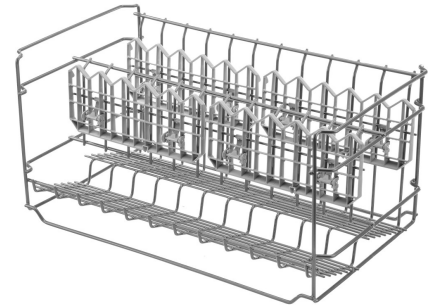

Siemens SZ73640

Fabrikant: Siemens

Model: SZ73640

Beschikbaarheid: 1-3 werkdagen

€62,95

Excl BTW: €52,02

Deze **Siemens SZ73640 glazenhouder voor vaatwasser** biedt een veilige en ruimtebesparende oplossing voor het reinigen van uw meest delicate glaswerk, dankzij zijn universele compatibiliteit, robuuste constructie en slim ontwerp met meegeleverde kopjesplateaus.

Kenmerken van de Siemens SZ73640

- Biedt een veilige en stabiele plaatsing voor tot wel 12 wijnglazen of 24 kopjes.
- Wordt geleverd met vier handige plateaus speciaal voor koffie- en theekopjes.
- Past in de onderste korf van de meeste 60 cm brede vaatwassers door bordenhouders in te klappen.

Veilige en Stabiele Opbergoplossing

De speciale vormgeving van de korf met aangepaste gleuven en steunpunten zorgt ervoor dat glazen met een lange steel en kopjes stevig op hun plaats blijven staan tijdens de wascyclus, wat het risico op beschadiging of breuk aanzienlijk vermindert en u zorgeloos uw mooiste servies kunt reinigen.

Maximale Benutting van Ruimte

Door deze glazenhouder in de onderste korf te plaatsen en alleen de inklapbare bordenhouders aan te passen, creëert u een extra, geoptimaliseerde laag speciaal voor hoog glaswerk, wat leidt tot een efficiëntere belading van uw vaatwasser en meer capaciteit voor andere items tijdens hetzelfde programma.

Universele Compatibiliteit en Eenvoudige Installatie

Het ontwerp is compatibel met alle standaard 60 centimeter brede vaatwassers die zijn uitgerust met minimaal twee inklapbare bordenhouders in de onderste korf, waardoor installatie moeiteloos is en geen permanente aanpassingen aan uw apparaat vereist, mits uw specifieke model geen compacte of modulaire uitvoering is.

Product eigenschappen:

Fysieke kenmerken	
Energielabel