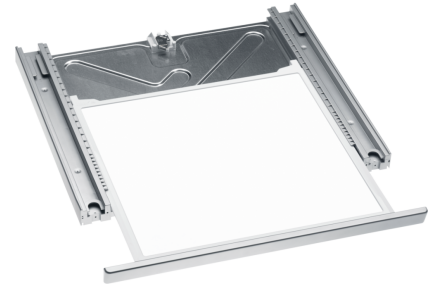

Miele WTV 419 EDST

Fabrikant: Miele
Model: WTV 419 EDST
Beschikbaarheid: 1-3 werkdagen

€165,00

Excl BTW: €136,36

Deze **Miele WTV 419 EDST Tussenstuk voor wasmachine en droger** vormt de perfecte, stabiele verbinding voor uw wasdroogzuil en biedt een geïntegreerd werkblad, een slimme push-pullfunctie voor eenvoudig openen en een robuust ontwerp voor dagelijks gebruik.

Kenmerken van de Miele WTV 419 EDST

- Creëert een naadloze en ruimtebesparende was-droogzuil.
- Biedt een extra, stevig werkblad voor uw wasruimte.
- Push-pullfunctie voor moeiteloos openen van het werkblad.

Geïntegreerd Werkblad

Het tussenstuk is voorzien van een stevig geïntegreerd werkblad dat direct een handig oppervlak creëert voor het sorteren of vouwen van wasgoed. Deze constructie zorgt voor een praktische uitbreiding van uw werkruimte zonder dat er losse onderdelen nodig zijn, wat het gebruiksgemak aanzienlijk verhoogt.

Push-Pull Openingsmechanisme

Het innovatieve push-pull mechanisme zorgt ervoor dat het werkblad soepel en met minimale inspanning kan worden geopend en gesloten. Deze technische oplossing elimineert het gedoe met handgrepen en garandeert een vlotte toegang tot de opslagruimte eronder, wat het dagelijkse gebruik uiterst intuïtief maakt.