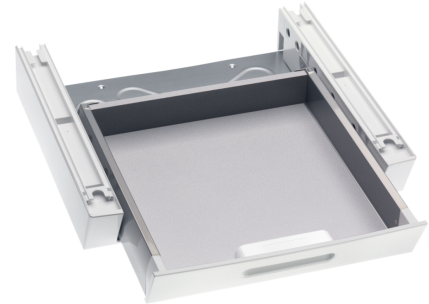

Miele WTV 417

Fabrikant: Miele
Model: WTV 417
Beschikbaarheid: 1-3 werkdagen

€466,85
Excl BTW: €385,83

Deze **Miele WTV 417 Tussenstuk voor wasmachine en droger** vormt de perfecte, ruimtebesparende verbinding tussen uw apparaten en biedt geïntegreerde opbergruimte, een stabiele constructie en een naadloze esthetische afwerking voor een complete waszuil.

Kenmerken van de Miele WTV 417

- Creëert een complete en ruimtebesparende was-droogzuil
- Biedt extra opbergruimte via de zelfsluitende accessoirelades
- Zorgt voor een stabiele en veilige plaatsing van de droger

Geïntegreerde Opberglade

Het tussenstuk is voorzien van een ingebouwde lade met een zelfsluitend mechanisme, wat technisch gezien een soepele en stille bediening garandeert. Dit biedt het praktische voordeel dat uw wasmiddelen en accessoires netjes en direct bij de hand zijn, terwijl de lade discreet gesloten blijft voor een strakke uitstraling.

Perfekte Aansluiting en Stabiliteit

Met een specifieke hoogte van 11 centimeter en ontworpen voor compatibiliteit met Miele wasmachines uit de W 4000 en W 6000 series en drogers uit de T 7000 serie, zorgt dit frame voor een mechanisch perfecte aansluiting. Dit resulteert in een uiterst stabiele opstelling die trillingen minimaliseert en de droger veilig draagt, wat essentieel is voor een lange levensduur van beide apparaten.