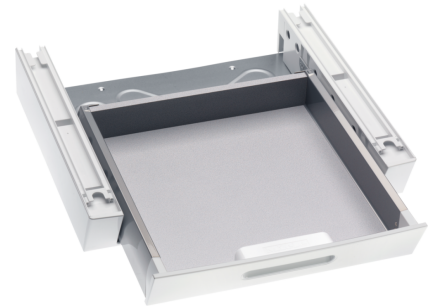

Miele WTV 417

Fabrikant: Miele
Model: WTV 417
Beschikbaarheid: 1-3 werkdagen

€466,85
Excl BTW: €385,83

Deze **Miele WTV 417 Tussenstuk voor wasmachine en droger** vormt de perfecte, ruimtebesparende verbinding tussen uw apparaten en biedt geïntegreerde opbergruimte, een stabiele constructie en een naadloze esthetische afwerking voor een complete waszuil.

Kenmerken van de Miele WTV 417

- Creëert een complete en ruimtebesparende was-droogzuil
- Biedt extra opbergruimte via de zelfsluitende accessoirelades
- Zorgt voor een stabiele en veilige plaatsing van de droger

Geïntegreerde Opberglade

Het tussenstuk is voorzien van een ingebouwde lade met een zelfsluitend mechanisme, wat technisch gezien een soepele en stille bediening garandeert. Dit biedt het praktische voordeel dat uw wasmiddelen en accessoires netjes en direct bij de hand zijn, terwijl de lade discreet gesloten blijft voor een strakke uitstraling.

Perfekte Aansluiting en Stabiliteit

Met een specifieke hoogte van 11 centimeter en ontworpen voor compatibiliteit met Miele wasmachines uit de W 4000 en W 6000 series en drogers uit de T 7000 serie, zorgt dit frame voor een mechanisch perfecte aansluiting. Dit resulteert in een uiterst stabiele opstelling die trillingen minimaliseert en de droger veilig draagt, wat essentieel is voor een lange levensduur van beide apparaten.

Complete Esthetische Afwerking

Het tussenstuk is uitgevoerd in de uniforme kleur Lotuswit, wat zorgt voor een visueel naadloze overgang tussen uw wasmachine en droger. Deze technische integratie transformeert twee losse apparaten tot één harmonieus geheel, wat het voordeel oplevert van een stijlvolle en moderne uitstraling in uw wasruimte of badkamer.

Product eigenschappen:

Fysieke kenmerken	
Energie label