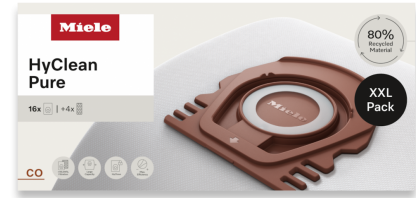

Miele CO XXL HyClean Pure

Fabrikant: Miele
Model: CO XXL HyClean Pure
Beschikbaarheid: 1-3 werkdagen

€64,99

Excl BTW: €53,71

Deze **Miele CO XXL HyClean Pure stofzuigerzakken** bieden een ongeëvenaarde combinatie van ultieme hygiëne, buitengewone levensduur en superieure prestaties dankzij innovatieve gepatenteerde technologieën voor een grondig schone woning.

Kenmerken van de Miele CO XXL HyClean Pure

- Gemaakt van 80% gerecycled materiaal voor duurzaamheid.
- Automatische afsluiting voor maximaal hygiënisch wisselen.

HyClose Afsluitmechanisme

Het gepatenteerde HyClose-systeem sluit de zak automatisch af bij het verwijderen uit de stofzuiger. Deze technische werking voorkomt dat stof en allergenen zich verspreiden in de lucht, wat een aanzienlijk hygiënevoordeel biedt voor gebruikers, vooral voor personen met gevoelige luchtwegen of allergieën.

3D Luchtstroomgeleider

De speciale 3D-luchtstroomgeleider in de zak optimaliseert de luchtstroom en stofverdeling. Deze constructie voorkomt vroegtijdige verstopping en zorgt voor een consistente en krachtige zuigkracht gedurende de volledige gebruiksduur van de zak, wat resulteert in een buitengewone levensduur en constante prestaties.

Product eigenschappen:

Fysieke kenmerken	
Energielabel	
EAN	4002516897521

Fysieke kenmerken	
Gewicht	0.90 kg
Afmeting (HxBxD)	18.00cm x 18.50cm x 39.00cm

Specificaties:

Beknopte specificaties	
Type accessoire	Stofzuigerzakken
Kleur	Wit, Rood
Bedoeld voor	Stofzuiger
inhoud (stuks)	16 stofzuigerzakken, 4 uitblaasfilters
Design	
Basiskleur	Wit, Rood
Accessoire eigenschappen	
Merkcompatibiliteit	Miele
Compatibele producten	Miele Guard M1