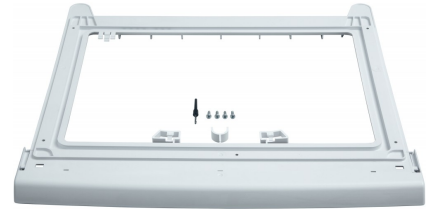

Bosch WTZ20410

Fabrikant: Bosch
Model: WTZ20410
Beschikbaarheid: 1-3 werkdagen

€22,95

Excl BTW: €18,97

Deze **Bosch WTZ20410 verbodingsset voor wasmachine en droger** biedt een veilige en stabiele stapeloplossing voor grote apparaten, bespaart kostbare vloerruimte in uw wasruimte, is eenvoudig te monteren en is speciaal ontworpen voor diepe wasmachines met een diepte van meer dan 55 centimeter voor een perfecte en betrouwbare integratie.

Kenmerken van de Bosch WTZ20410

- Creëert een stabiele en ruimtebesparende opstelling voor uw wascombinatie.
- Eenvoudige montage voor een veilige verbinding tussen wasmachine en droger.

Robuuste Stabiliteit

De set is vervaardigd uit duurzaam materiaal en voorziet in een stevig frame dat zorgt voor een onwrikbare verbinding tussen de gestapelde apparaten. Dit technische ontwerp voorkomt effectief verplaatsen of vallen tijdens de vaak trillende was- en droogcycli, wat uw veiligheid garandeert en schade aan de apparaten voorkomt.

Ruimtebesparend Ontwerp

Door de droger verticaal op de wasmachine te plaatsen met deze verbodingsset, wordt de benodigde vloeroppervlakte gehalveerd. Deze functionele oplossing is technisch geoptimaliseerd voor diepe wasmachines, wat u als gebruiker de vrijheid geeft om zelfs in compacte ruimtes een volledige was- en drooginstallatie te hebben zonder in te leveren op prestaties of comfort.

Compatibele Integratie

Deze set is speciaal ontwikkeld voor compatibiliteit met bepaalde Bosch WTE-condensdrogers en WTA-luchtafvoerdrogers, waaronder modellen met een handige uitschuiflade. De precieze pasvorm en bevestigingsmogelijkheden zorgen voor een naadloze en stevige integratie, wat resulteert in een geüniformeerde en professioneel ogende washoek in uw huis.

Product eigenschappen:

Fysieke kenmerken	
Energie label