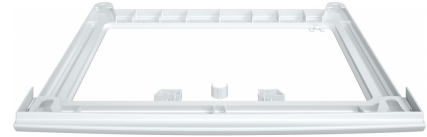

## Bosch WTZ27410

Fabrikant: Bosch  
Model: WTZ27410  
Beschikbaarheid: 1-3 werkdagen

**€26,95**

Excl BTW: €22,27

Deze **Bosch WTZ27410 verbindingset voor wasmachine en droger** biedt een veilige, ruimtebesparende en universele oplossing voor het optimaal stapelen van uw wascombinatie, dankzij het robuuste ontwerp, de eenvoudige montage en de brede compatibiliteit met diverse Bosch drogers.

### Kenmerken van de Bosch WTZ27410

- Creëer extra ruimte door uw droger veilig bovenop de wasmachine te plaatsen.
- Robuust frame zorgt voor stabiliteit en voorkomt verschuiven of vallen van de apparaten.
- Eenvoudig te monteren set met duidelijke instructies voor een snelle installatie.

### Ruimtebesparend stapelen

De set is speciaal ontworpen voor het stapelen van een droger op een grote wasmachine met een diepte van meer dan 55 centimeter, waardoor u aanzienlijk vloeroppervlak bespaart en uw wasruimte efficiënter indeelt zonder in te leveren op stabiliteit of veiligheid tijdens het gebruik.

### Veilig en stabiel frame

Het stevige witte frame met afmetingen van 35 x 593 x 556 millimeter vormt een solide basis die de droger veilig op zijn plaats houdt, zodat trillingen en beweging tijdens de droogcycli worden geneutraliseerd en het risico op omvallen of beschadiging wordt geëlimineerd voor langdurige en zorgeloze gebruiksgemak.