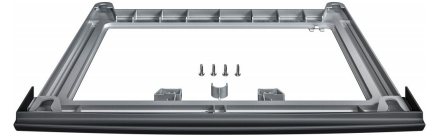

Bosch WTZ2741C

Fabrikant: Bosch
Model: WTZ2741C
Beschikbaarheid: 1-3 werkdagen

€30,95

Excl BTW: €25,58

Deze **Bosch WTZ2741C verbindingssset voor wasmachine en droger** biedt een veilige en stabiele stapeloplossing die kostbare vloerruimte bespaart, speciaal is ontworpen voor grote toestellen en eenvoudig te monteren is dankzij de duidelijke instructies.

Kenmerken van de Bosch WTZ2741C

- Creëer extra ruimte door uw droger veilig bovenop de wasmachine te plaatsen.
- Robuust ontwerp voor een stabiele verbinding tussen uw grote apparaten.

Ruimtebesparend stapelen

De set maakt verticale installatie mogelijk, waardoor de droger stevig op de wasmachine wordt geplaatst. Dit technische ontwerp elimineert de noodzaak voor zij-aan-zij plaatsing en geeft u als gebruiker waardevolle vloerruimte terug in uw wasruimte of keuken.

Compatibel met grote wasmachines

Deze verbindingssset is geoptimaliseerd voor toestellen met een diepte van meer dan 55 centimeter. De specifieke afmetingen en bevestigingspunten zorgen voor een perfecte pasvorm op grotere modellen, zodat u verzekerd bent van een veilige en wiebelvrije opstelling voor uw grotere huishoudelijke apparaten.