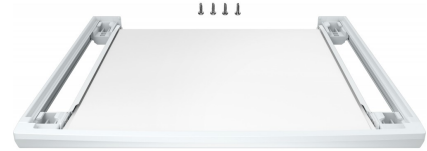

## Bosch WTZ27500

Fabrikant: Bosch  
Model: WTZ27500  
Beschikbaarheid: 1-3 werkdagen

**€79,95**

Excl BTW: €66,07

Deze **Bosch WTZ27500 verbindingset voor droger en wasmachine met uitschuifbaar plateau** biedt een veilige en ruimtebesparende stapeloplossing, voorzien van een handige uittrekbare lade en een robuust ontwerp dat speciaal is ontwikkeld voor grotere wasmachines met een diepte van meer dan 55 centimeter, zodat je optimaal gebruik kunt maken van de beschikbare ruimte in je wasruimte.

### Kenmerken van de Bosch WTZ27500

- Creëert een stabiele en veilige opstelling voor je gestapelde apparaten.
- Biedt extra gemak met de ingebouwde, uitschuifbare plank.

### Veilige Stapelkit

De set fungeert als een professionele stapelkit die je droger veilig op je wasmachine verankert. Het stevige frame en de bijbehorende bevestigingsmaterialen zorgen voor een wiebelvrije constructie, wat het risico op verschuiven of omvallen tijdens het centrifugeren elimineert en jouw gemoedsrust vergroot.

### Uitschuifbaar Plateau

Het geïntegreerde plateau schuift soepel uit en fungeert als een praktische lade. Deze techniek biedt een perfecte ondersteuning tijdens het in- en uitladen van de was, waardoor je niet hoeft te bukken en je kledingstukken eenvoudig van de ene naar de andere machine overgebracht kunnen worden zonder dat ze op de grond vallen.