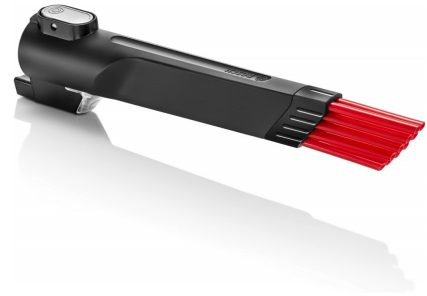

Bosch BHZUKYDN

Fabrikant: Bosch
Model: BHZUKYDN
Beschikbaarheid: 1-3 werkdagen

€29,00

Excl BTW: €23,97

Deze **Bosch BHZUKYDN toetsenbord- en ladezuigmond** is de originele accessoire voor een grondige en veilige reiniging van toetsenborden, lades en andere nauwe ruimtes, dankzij de specifieke vormgeving die voorkomt dat kleine voorwerpen worden opgezogen, de perfecte aansluiting op alle Bosch Unlimited draadloze stofzuigers en de duurzame materiaalkwaliteit voor een langdurige precisie.

Kenmerken van de Bosch BHZUKYDN

- Voorkomt het per ongeluk opzuigen van sleutels of paperclips tijdens het schoonmaken.
- Garandeert een krachtige en efficiënte zuigwerking door de perfecte pasvorm op uw toestel.

Gepatenteerde mondstukvorm

De speciaal ontworpen, afgeplatte zuigopening met beschermende rand laat lucht en stof toe maar houdt grotere objecten tegen. Dit zorgt ervoor dat u zorgeloos de toetsen van uw keyboard kunt afstoffen of kruimels uit een lade kunt verwijderen, zonder eerst alle inhoud eruit te hoeven halen.

Perfecte systeemcompatibiliteit

Als origineel Bosch accessoire is deze zuigmond exact afgestemd op de aansluiting en luchtdynamiek van de Unlimited draadloze stofzuigers. Deze perfecte integratie maximaliseert de zuigkracht van uw apparaat voor een optimaal reinigingsresultaat bij elke gebruik, van het schoonmaken van autostoelspijlen tot het leegzuigen van bureaulades.