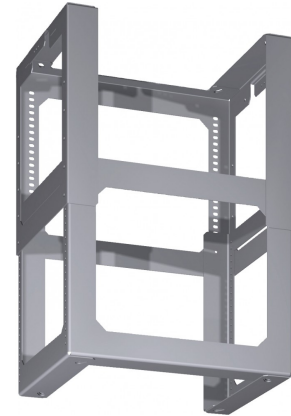

Bosch DHZ1251

Fabrikant: Bosch
Model: DHZ1251
Beschikbaarheid: 1-3 werkdagen

€130,00
Excl BTW: €107,44

Deze **Bosch DHZ1251 uitbreiding voor montagekit** is de essentiële set om uw eilandschouwkap op de juiste hoogte te monteren, biedt een verstelbaar bereik tot 1500 mm voor een perfecte pasvorm, garandeert een stabiele en veilige constructie en is speciaal ontworpen voor naadloze integratie met compatibele Bosch montagesets.

Kenmerken van de Bosch DHZ1251

- Verlengt de montageschacht voor een optimale plaatsing boven uw kookeiland.
- Stelt u in staat de totale hoogte nauwkeurig af te stellen tussen 1100 en 1500 millimeter.
- Zorgt voor extra stabiliteit en draagkracht voor uw kapinstallatie.

Verstelbare schachtverlenging

Deze uitbreidingsset functioneert als een verlengstuk voor de centrale montageschacht, waardoor u de kap precies op de gewenste werkhogte kunt positioneren voor een efficiënte afzuiging zonder dat u zich hoeft te bukken of dat de kap in het zicht komt.

Robuuste constructie

Vervaardigd uit duurzame materialen, ondersteunt deze set het gewicht van de kap betrouwbaar over de volledige verlengde hoogte, wat de gebruiker de zekerheid geeft van een veilige, trillingsvrije en langdurige installatie in de keuken.