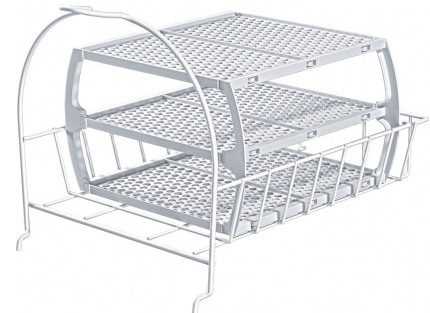

Bosch WMZ20600

Fabrikant: Bosch
Model: WMZ20600
Beschikbaarheid: 1-3 werkdagen

€40,95

Excl BTW: €33,84

Deze **Bosch WMZ20600 wolkorf** biedt een veilige en zorgvuldige droging voor uw meest delicate items dankzij zijn beschermende structuur, ruim ontwerp voor grotere voorwerpen en compatibiliteit met moderne Bosch drogers.

Kenmerken van de Bosch WMZ20600

- Beschermt delicate wol en gevoelige materialen tijdens het drogen.
- Ruim genoeg voor sportschoenen of pluchen speelgoed.

Beschermende Droogkorf

De fijnmazige, robuuste structuur van de korf vormt een veilige omhulling die voorkomt dat delicate wollen kledingstukken, sjaals of fijne lingerie beschadigd raken door tegen de trommel van de droger te slaan, zodat ze hun vorm en zachtheid behouden. Deze technische oplossing zorgt voor een gelijkmatige luchtcirculatie rondom het textiel, wat essentieel is voor een grondige doch zachte droging zonder kreukels of vervorming, waardoor uw waardevolle kledingstukken er lang mooi uitzien.

Veelzijdige Toepassing

Naast wol is de korf speciaal ontworpen voor het drogen van voorwerpen die niet los in de trommel mogen, zoals sportschoenen die hun vorm moeten behouden en pluchen speelgoed dat intact moet blijven. Het gebruik in combinatie met een tijdgestuurd droogprogramma of een speciaal wolprogramma op uw droger garandeert een lage temperatuur en een aangepaste droogcyclus, waardoor de inhoud effectief maar voorzichtig wordt gedroogd zonder risico op krimp of beschadiging van de materialen.

Praktisch Ontwerp

Met zijn handige afmetingen van 360 x 310 x 310 mm past de korf moeiteloos in de trommel van uw Bosch droger en biedt hij toch voldoende interne ruimte voor meerdere items tegelijk. Het stevige handvat zorgt voor een veilige en eenvoudige plaatsing en verwijdering, zelfs wanneer de korf vol is, wat het hele proces van het beschermen van uw delicate was eenvoudig en gebruiksvriendelijk maakt.

Product eigenschappen: