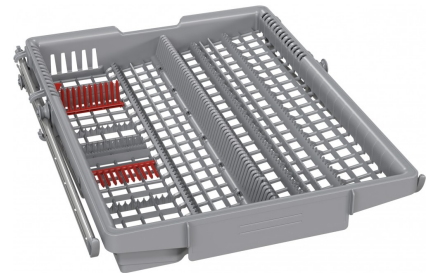

## Bosch SGZ4DX12

Fabrikant: Bosch  
Model: SGZ4DX12  
Beschikbaarheid: 1-3 werkdagen

**€49,95**

Excl BTW: €41,28

Deze **Bosch SGZ4DX12 VarioLade** biedt als extra besteklade een aanzienlijke ruimtewinst en ongekende flexibiliteit door zijn slimme, uitklapbare indeling, robuuste constructie en universele compatibiliteit met retrofit-systemen.

### Kenmerken van de Bosch SGZ4DX12

- De twee roodgekleurde, uitklapbare tandenrijen zorgen voor een aanpasbare indeling die perfect past bij jouw servies.
- Maximaliseer de laadruimte efficiënt voor zowel klein serviesgoed als groter bestek, wat leidt tot schonere resultaten.

### Uitklapbare Tandentrijen

De twee roodgekleurde tandentrijen aan de linkerkant kunnen onafhankelijk van elkaar worden uitgeklapt. Deze techniek stelt je in staat om de indeling per wasbeurt aan te passen aan de grootte van de items, wat zorgt voor een optimale positionering en een grondige reiniging zonder dat er water of zeep wordt tegengehouden.

### Geoptimaliseerde Ruimte-indeling

Het ontwerp van de VarioLade is gericht op het creëren van extra, veilige opbergruimte binnen je vaatwasser. Door specifieke vakken en aanpasbare elementen kunnen kleine kommen en espressokopjes gescheiden worden van grote soeplepels, wat voorkomt dat items tijdens de wascyclus verschuiven of beschadigen en zorgt voor een efficiëntere opberging en snellere uitruimtijd.