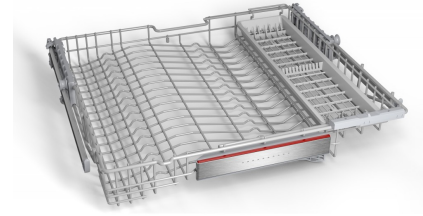

## Bosch SGZ6RX04

Fabrikant: Bosch  
Model: SGZ6RX04  
Beschikbaarheid: 1-3 werkdagen

**€69,95**

Excl BTW: €57,81

Deze **Bosch SGZ6RX04 3de laadrek voor MaxFlex Pro korven** biedt een extra laag voor klein keukengerei, verhoogt de laadcapaciteit van uw vaatwasser aanzienlijk en zorgt voor een flexibele, geordende indeling van al uw servies en bestek dankzij zijn slimme, aanpasbare ontwerp.

### Kenmerken van de Bosch SGZ6RX04

- Voegt een compleet derde laadniveau toe voor optimale ruimtebenutting.
- Beschikt over een flexibel schuifgedeelte voor glazen met steel.
- Heeft een uitneembaar messenbakje met golvend ontwerp voor veiligheid.

### Extra Laadniveau

Dit rek voegt een volledig derde laadniveau toe aan compatibele vaatwassers, wat resulteert in tot wel 25% meer laadruimte. Deze technische uitbreiding zorgt ervoor dat u klein servies, kopjes en keukengerei efficiënt kunt scheiden van grotere items, wat leidt tot een schoner en georganiseerder wasresultaat zonder dat er ruimte verloren gaat.

### Uitneembaar Messenbakje

Het rek is voorzien van een speciaal uitneembaar bakje voor messen en bestek, dat een golvend ontwerp heeft om verschuiven en omvallen te voorkomen. Deze messenbescherming zorgt ervoor dat de scherpe voorwerpen veilig op hun plaats blijven, wat het risico op beschadiging vermindert en het uitladen eenvoudiger en veiliger maakt voor de gebruiker.