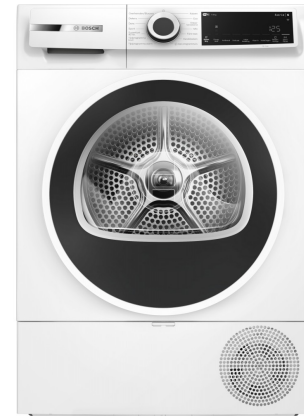

Bosch WQJ23200NL

Fabrikant: Bosch
Model: WQJ23200NL
Beschikbaarheid: 1-3 werkdagen

€969,00

Excl BTW: €800,83

Deze **Bosch WQJ23200NL** warmtepompdroger combineert energiezuinig drogen met geavanceerde sensortechnologie, eenvoudig onderhoud via het Easy Clean Filter en slimme connectiviteit voor een moeiteloze wasvering.

Eigenschappen van de Bosch WQJ23200NL warmtepompdroger

- Auto Dry past de droogtijd automatisch aan voor een perfect resultaat zonder oververhitting.
- Smart Dry herkent de laatste wascyclus en stelt het ideale droogprogramma voor.
- Home Connect biedt bediening op afstand, monitoring en extra programma's via de app.
- De AntiVibration Design zorgt voor meer stabiliteit en een stillere werking tijdens het drogen.
- Het Easy Clean Filter maakt het filter schoon met een simpele veegbeweging voor blijvend rendement.

Auto Dry en Smart Dry

De Bosch WQJ23200NL warmtepompdroger meet met DUO-Tronic continu het vochtgehalte in de trommel, zodat Auto Dry automatisch stopt bij de gewenste droogtegraad. Smart Dry combineert deze data met de laatste wascyclus van een compatibele wasmachine, waardoor het apparaat het perfecte programma voorstelt zonder handmatig instellen. Dit bespaart tijd en voorkomt dat uw kleding te droog of juist vochtig blijft.

Home Connect en energiebeheer

Met Home Connect kunt u de droger via de app bedienen, programma's downloaden en firmware-updates uitvoeren. Het slimme energiebeheer optimaliseert het verbruik, wat bijdraagt aan de energie-efficiëntieklasse D en een laag jaarlijks verbruik van 119 kWh. U profiteert van meer gemak en lagere energiekosten, terwijl de droger altijd up-to-date blijft.

AntiVibration Design en Easy Clean Filter

Het AntiVibration Design minimaliseert trillingen en geluid, waardoor de droger stabiel staat en stiller werkt, ideaal voor open woonruimtes. Het Easy Clean Filter vereist geen ingewikkelde reiniging: u veegt het eenvoudig schoon, wat de droogprestaties op peil houdt en onderhoudstijd verkort. Samen zorgen deze functies voor een comfortabele en zorgeloze gebruikservaring.

Product eigenschappen: