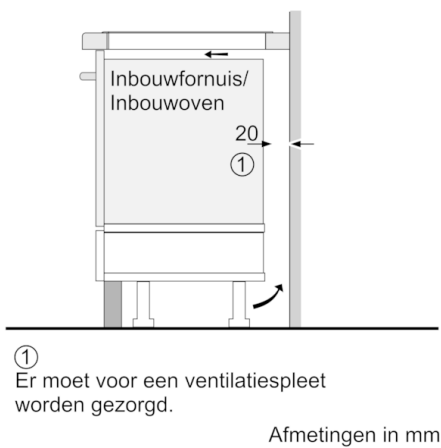

Serie | 6, Inductiekookplaat, 60 cm, zwart PXX645FC1M

- **A:** Minimale afstand kookplaatuitsparing tot wand
- **B:** Inbouwdiepte
- **C:** Met daaronder ingebouwde bakoven min. 30, mogelijkerwijze meer, zie benodigde ruimte voor de bakoven.