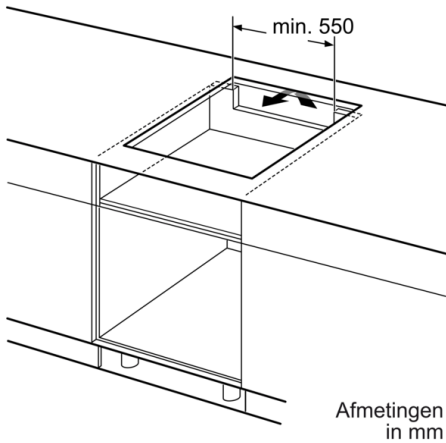

Serie | 6, Inductiekookplaat, 60 cm, zwart PXX645FC1M

- **A:** Minimale afstand kookplaatuitsparing tot wand
- **B:** Inbouwdiepte
- **C:** Met daaronder ingebouwde bakoven min. 30, mogelijkerwijze meer, zie benodigde ruimte voor de bakoven.