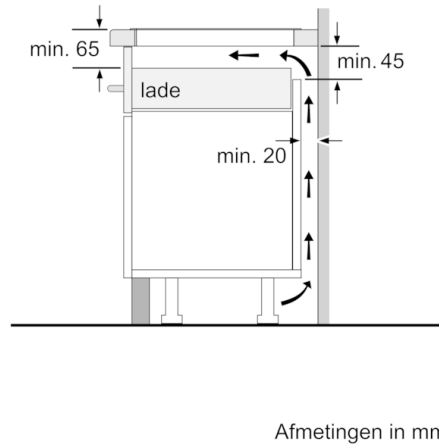

Serie | 6, Inductiekookplaat, 60 cm, zwart PXX645FC1M

- **A:** Minimale afstand kookplaatuitsparing tot wand
- **B:** Inbouwdiepte
- **C:** Met daaronder ingebouwde bakoven min. 30, mogelijkerwijze meer, zie benodigde ruimte voor de bakoven.