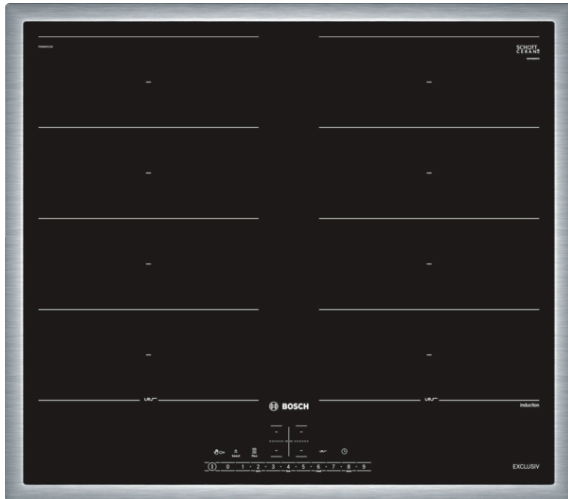

**Serie | 6, Inductiekookplaat, 60 cm,  
zwart  
PXX645FC1M**

**Optionele accessoires**

HEZ390011 : RVS braadpan voor inductie  
 HEZ390012 : Stoominzet voor rvs braadpan HEZ390011  
 HEZ390090 : rvs wokpan glazen deksel  
 HEZ390230 : Systeem koekenpan Ø 21cm  
 HEZ390512 : Teppanyaki  
 HEZ390522 : Grillplaat  
 HEZ9SE030 : 3-delige pannenset

**De inductie kookplaat met PerfectFry  
BraadSensor Plus: perfecte resultaten  
dankzij een automatische en constante  
temperatuurregeling.**

- **DirectSelect:** Directe, eenvoudige selectie van de gewenste kookzone, vermogen en extra functies.
- **FlexInductie zone:** Meer flexibiliteit door het koppelen van twee kookzones naar een groot kookoppervlak.
- **PerfectFry BraadSensor:** voor een perfecte bereiding van alle gerechten dankzij een speciale sensor die de temperatuur in de pan constant houdt. Keus uit 4 vermogensstanden.
- **RVS rand:** Roestvrijstalen frame rondom de kookplaat.
- **PowerBoost:** tot 50% sneller koken.

**Technische Data**

Productnaam/ Productfamilie :	kookplaat glaskeramik
Uitvoering :	Inbouw
Energiesoort :	Elektrisch
Aantal zones dat tegelijk kan worden gebruikt :	4
Inbouwfmetingen (hxbxd) :	55 x 560-560 x 490-500
Breedte apparaat (mm) :	583
Afmetingen van het apparaat h(min/max)xhxd (mm) :	55 x 583 x 513
Afmetingen inclusief verpakking hxbxd (mm) :	126 x 753 x 603
Nettogewicht (kg) :	14,651
Brutogewicht (kg) :	15,9
Restwarmte indicator :	Apart
Positie bedieningspaneel :	Voorzijde kookplaat
Materiaal vangschaal :	glaskeramisch
Kleur oppervlak :	RVS, zwart
Kleur van de omlijsting :	RVS
Keurmerken :	AENOR, CE
Lengte elektriciteits snoer (cm) :	110
EAN-code :	4242002871080
Aansluitwaarde (W) :	7400
Spanning (V) :	220-240
Frequentie (Hz) :	50; 60

### **Technische specificaties:**

- Inbouwmaten (hxbxd): 55 mm x 560 mm x 490 - 500 mm
- Aansluitwaarde: 7.4 kW
- Aansluitsnoer: 1.1 m
- Inclusief aansluitsnoer
- Minimale werkbladdikte: 16 mm