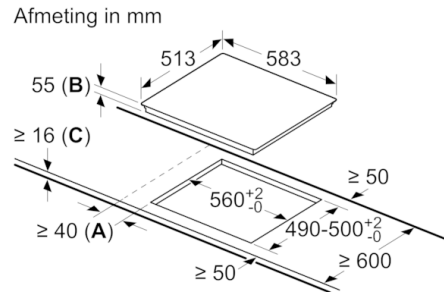

Serie | 6, Inductiekookplaat, 60 cm, zwart PXX645FC1M

- **A:** Minimale afstand kookplaatuitsparing tot wand
- **B:** Inbouwdiepte
- **C:** Met daaronder ingebouwde bakoven min. 30, mogelijkerwijze meer, zie benodigde ruimte voor de bakoven.