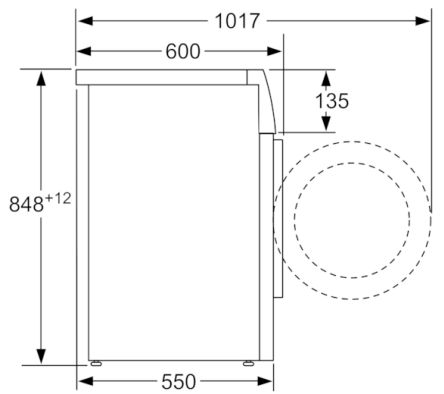

Technische Data

Energie-efficiëntie-index (Voorschrift (EU) 2017/1369):	D
Gewogen energieverbruik in kWh per 100 wascycli, 40-60 ecoprogramma's (EU 2017/1369):	69
Maximale capaciteit in kg (EU 2017/1369):	7,0
Het waterverbruik van de ecoprogramma's in liters per cyclus (EU 2017/1369):	45
Tijdsduur van de 40-60 ecoprogramma's in uren en minuten bij een nominale capaciteit (EU 2017/1369):	3:20
Droogefficiëntieklasse van 40-60 ecoprogramma's (EU 2017/1369):	B
Akoestische geluidsemisatieklasse (EU 2017/1369):	B
Akoestische geluidsemisaties (EU 2017/1369):	74
Uitvoering:	Vrijstaand
Hoogte van afneembaar bovenblad (mm):	850
Afmetingen van het apparaat hxbxd (mm):	848 x 598 x 550
Nettogewicht (kg):	70,248
Aansluitwaarde (W):	2300
Minimale smeltveiligheid (A):	10
Spanning (V):	220-240
Frequentie (Hz):	50
Keurmerken:	CE, VDE
Lengte elektriciteitsnoer (cm):	160
Deurscharnier:	Links
Verrijdbaar:	Nee
EAN-code:	4242005231676
Type installatie:	Vrijstaand

Technische Specificaties:

- Onderbouwbaar onder 85cm nishoogte
- Afmetingen (hxbxd): 84.8 cm x 59.8 cm x 55.0 cm

* De diverse garantiemogelijkheden zijn te vinden op onze website.

** De aangegeven waarden zijn afgerond.

Serie | 4, Wasmachine, voorlader, 7 kg, 1400 rpm
WAN28095NL

Afmeting in mm

Afmeting in mm