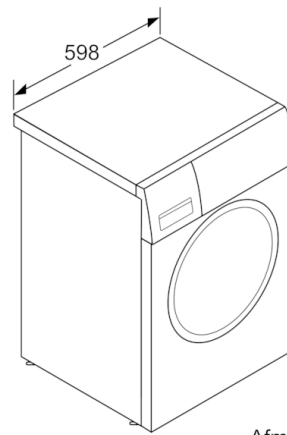

Technische Data

Energie-efficiëntie-index (Voorschrift (EU) 2017/1369):	D
Gewogen energieverbruik in kWh per 100 wascycli, 40-60 ecoprogramma's (EU 2017/1369):	69
Maximale capaciteit in kg (EU 2017/1369):	7,0
Het waterverbruik van de ecoprogramma's in liters per cyclus (EU 2017/1369):	45
Tijdsduur van de 40-60 ecoprogramma's in uren en minuten bij een nominale capaciteit (EU 2017/1369):	3:20
Droogefficiëntieklasse van 40-60 ecoprogramma's (EU 2017/1369):	B
Akoestische geluidsemisatieklasse (EU 2017/1369):	B
Akoestische geluidsemisaties (EU 2017/1369):	74
Uitvoering:	Vrijstaand
Hoogte van afneembaar bovenblad (mm):	850
Afmetingen van het apparaat hxbxd (mm):	848 x 598 x 550
Nettogewicht (kg):	70,248
Aansluitwaarde (W):	2300
Minimale smeltveiligheid (A):	10
Spanning (V):	220-240
Frequentie (Hz):	50
Keurmerken:	CE, VDE
Lengte elektriciteitsnoer (cm):	160
Deurscharnier:	Links
Verrijdbaar:	Nee
EAN-code:	4242005231676
Type installatie:	Vrijstaand

Technische Specificaties:

- Onderbouwbaar onder 85cm nishoogte
- Afmetingen (hxbxd): 84.8 cm x 59.8 cm x 55.0 cm

* De diverse garantiemogelijkheden zijn te vinden op onze website.

** De aangegeven waarden zijn afgerond.

Serie | 4, Wasmachine, voorlader, 7 kg, 1400 rpm
WAN28095NL

Afmeting in mm

Afmeting in mm