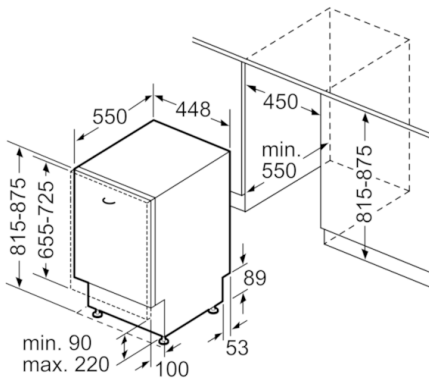

Technische Data

Waterverbruik (l) :	6,7
Uitvoering :	Inbouw
Hoogte van afneembaar bovenblad (mm) :	0
Afmetingen van het apparaat h(min/max)xbxd (mm) :	815 x 448 x 550
Inbouwafmetingen (hxbxd) :	815-875 x 450 x 610
Diepte met 90° geopende deur (mm) :	1155
In hoogte verstelbare pootjes :	Ja - alleen voorzijde
Maximaal instelbare hoogte (mm) :	60
Verstelbare sokkel :	Horizontaal en verticaal
Nettogewicht (kg) :	29,602
Brutogewicht (kg) :	31,2
Aansluitwaarde (W) :	2400
Minimale smeltveiligheid (A) :	10
Spanning (V) :	220-240
Frequentie (Hz) :	50; 60
Lengte elektriciteitsnoer (cm) :	175
Type stekker :	Schuko-/Gardy. met aarding
Lengte toevoerslang (cm) :	165
Lengte afvoerslang (cm) :	205
EAN-code :	4242005179459
Aantal couverts :	9
Energie-efficiëntieklasse (2010/30/EG) :	A++
Energieverbruik per jaar (kWh/annum) - NIEUW (2010/30/EG) :	197,00
Energieverbruik (kWh) :	0,69
Elektriciteitsverbruik in de sluimerstand (W) - NIEUW (2010/30/EG) :	0,50
Energieverbruik in de uitstand (W) - NIEUW (2010/30/EG) :	0,50
Waterverbruik per jaar (l/annum) - NIEUW (2010/30/EG) :	1876
Droogprestaties :	A
Referentieprogramma :	Eco
Totale programmaduur referentieprogramma (min) :	220
Geluidsniveau (dB (A) re 1pW) :	45
Type installatie :	Volledig geïntegreerd

Het werkelijke verbruik wordt bepaald door de wijze waarop het apparaat wordt gebruikt.

- Droogefficiëntieklasse: A
- Energie/Water²: 0.689 kWh/6.7 l
- Programmaduur Eco 50°C programma: 220 min
- Geluidsniveau: 45 dB(A) re 1 pW
- Geluidsniveau (extra stil programma) 42 dB(A) re 1 pW
- Afmetingen (hxbxd): 81.5 x 44.8 x 55 cm
- Kuipmateriaal: Roestvrij staal
- Incl. trechter voor zout

**Serie | 4, Volledig geïntegreerde vaatwasser,
45 cm
SPV4EKX60E**

Afmeting in mm