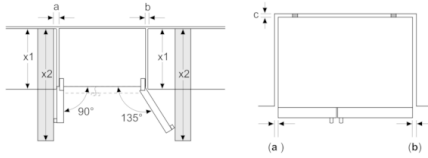

**Serie | 6, Amerikaanse koel-vriescombinatie,
178.7 x 90.8 cm,
KAG93AIEP**

measurements in mm

	a	b	c
x1 (unit depth)	762	100	50-70
x2 (wall)	75	418