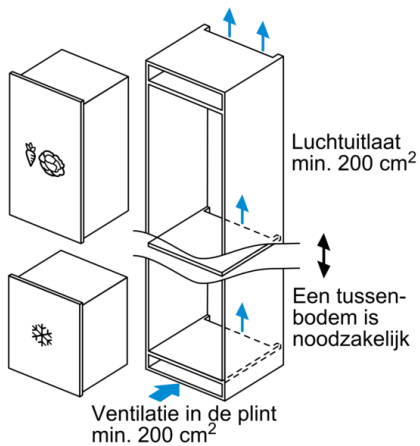

### **4-Sterren vriesruimte:**

- Netto inhoud vriesruimte: 97 liter
- LowFrost: minder en sneller ontdooien
- 3 transparante laden, waarvan 1 BigBox
- Invriescapaciteit: 8 kg per 24 uur
- Bewaartijd bij storing: 22 uur

### **Technische specificaties**

- Inbouwmaten (hxbxd): 88 x 56 x 55 cm
- Draairichting deur rechts, verwisselbaar
- Aansluitwaarde: 90 W
- Netspanning 220 - 240 V

### **Toebehoren:**

- 2 x koelelementen, 1 x ijsblokjesvorm

**Serie | 6, Inbouw vriezer, 87.4 x 55.8 cm**  
**GIV21AFE0**

Afmeting in mm

Afmeting in mm

Afmeting in mm  
 Aanbeveling tussenruimtes voor vlakscharnier