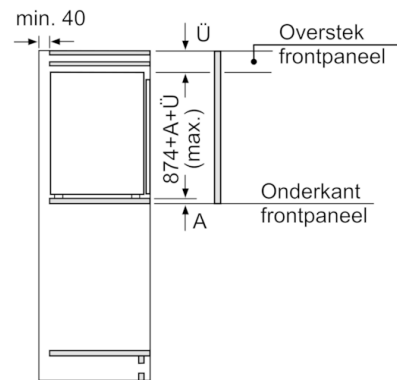

Serie | 6, Inbouw vriezer, 87.4 x 55.8 cm
GIV21AFE0

Afmeting in mm