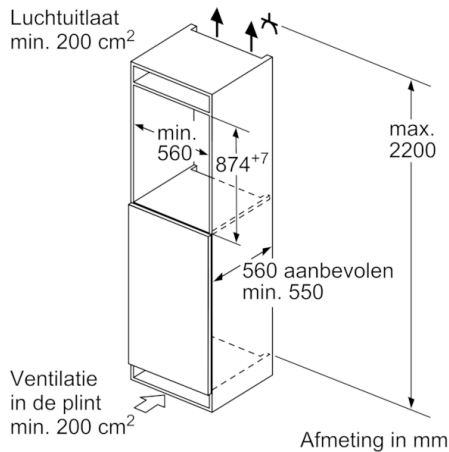

### **4-Sterren vriesruimte:**

- Netto inhoud vriesruimte: 97 liter
- LowFrost: minder en sneller ontdooien
- 3 transparante laden, waarvan 1 BigBox
- Invriescapaciteit: 8 kg per 24 uur
- Bewaartijd bij storing: 22 uur

### **Technische specificaties**

- Inbouwmaten (hxbxd): 88 x 56 x 55 cm
- Draairichting deur rechts, verwisselbaar
- Aansluitwaarde: 90 W
- Netspanning 220 - 240 V

### **Toebehoren:**

- 2 x koelelementen, 1 x ijsblokjesvorm

**Serie | 6, Inbouw vriezer, 87.4 x 55.8 cm**  
**GIV21AFE0**

Afmeting in mm

Afmeting in mm

Afmeting in mm  
 Aanbeveling tussenruimtes voor vlakscharnier