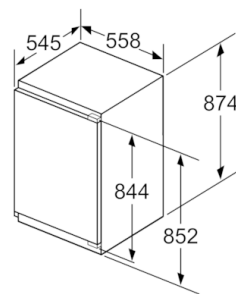

### **Technische specificaties**

- Inbouwmaten (hxbxd): 88 x 56 x 55 cm
- Draairichting deur rechts, verwisselbaar
- Aansluitwaarde: 90 W
- Netspanning 220 - 240 V

### **Toebehoren:**

- 2 x koelelementen, 1 x ijsblokjesvorm

**Serie | 6, Inbouw vriezer, 87.4 x 55.8 cm**  
**GIV21AFE0**

Afmeting in mm

Afmeting in mm

Afmeting in mm  
 Aanbeveling tussenruimtes voor vlakscharnier