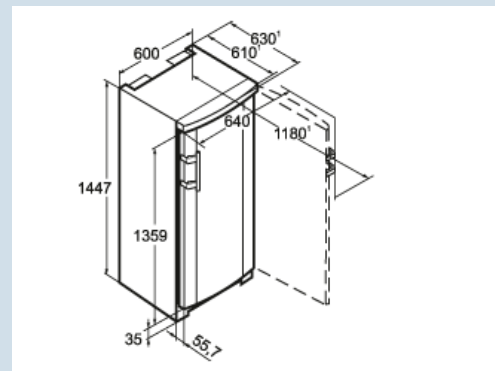

Kastmodel vrieskast

GNP 2313

Comfort

No Frost

Super Frost

Frost Safe System

Vario Space

Advies verkoopprijs € 599

Nooit meer ontdooien

De Liebherr GNP 2313 is een energiezuinige diepvrieskast met 185 liter netto inhoud. Met invriesautomaat, temperatuur- en deuralarm en variabele ruimte voor hoge verpakkingen. Dankzij het NoFrost systeem hoeft u nooit meer te ontdooien en heeft u géén ijsvorming op de verpakkingen of in de laden.

Nooit meer ontdooien.

NoFrost

Deur kan nooit ongemerkt open blijven.

Akoestisch deuralarm

Invriezen en bewaren in iedere vrieslade.

FrostSafe

Temperatuur eenvoudig af te lezen.

LC digitaal temperatuurdisplay

Genoeg ruimte voor de hoogste ijstaart.

VarioSpace

Supersnel invriezen.

SuperFrost

Behuizing / Kleur deur	Wit / Wit
Materiaal deur/deksel	Staal
Bruto inhoud totaal	226 l
Netto inhoud totaal	185 l
Netto inhoud vriesdeel	185 l
Energieklasse	A**
Energieverbruik per jaar	206 kWh
Energiekosten per jaar	€ 47,-
Geluidsniveau	42 dB(A)
Klimaatklasse	SN-T
Geschikt voor onverwarmde ruimte	> 0°C
Koelmiddel	R600a
Aansluitwaarde	1,3 A