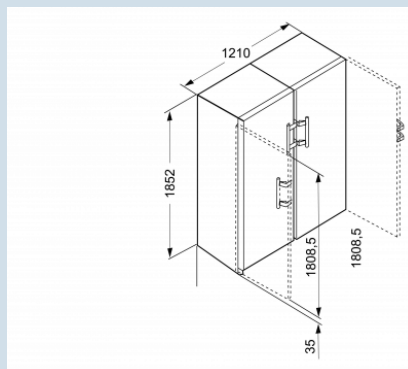

Side-by-Sides

SBS 7242
Comfort

No Frost

Duo Cooling

Super Frost

Frost Safe System

Vario Space

Power Cooling

Super Cool

Advies verkoopprijs € 2199

KingSize inhoud met flexibele indeling

Liebherr koppelt een 381 liter koelkast aan een 253 liter vrieskast. Het resultaat is een 121 cm breed side-by-side voorraadcentrum in energieklasse A++. Dankzij NoFrost hoeft u het vriesdeel nooit meer te ontdooien en alle GlassLine plateaus in het koeldeel zijn om de 4 cm te verstellen. Gezinsflessen frisdrank van 2 liter en de melkverpakkingen van 2 liter passen veilig in de verstelbare deurvakken met gehard glazen bodem.

Temperatuur eenvoudig af te lezen.

LC digitaal temperatuurdisplay

Gelijkmatige verlichting van het koeldeel.

LED plafondverlichting

Opent bijna vanzelf.

Hevelgreep

Genoeg ruimte voor de hoogste ijstaart.

VarioSpace

Nooit meer ontdooien.

NoFrost

Deur kan nooit ongemerkt open blijven.

Akoestisch deuralarm

Invriezen en bewaren in iedere vrieslade.

FrostSafe

Behuizing / Kleur deur
Materiaal deur/deksel
Bruto inhoud totaal
Netto inhoud totaal
Netto inhoud koeldeel
Netto inhoud vriesdeel
Energieklasse
Energieverbruik per jaar
Energiekosten per jaar
Geluidsniveau
Klimaatklasse
Koelmiddel
Aansluitwaarde

Wit / Wit
Staal
696 l
634 l
381 l
253 l
A++
359 kWh
€ 83,-
42 dB(A)
SN-T
R600a
2,5 A