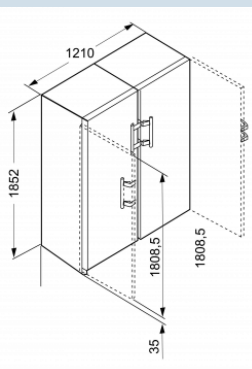

Side-by-Sides

SBSef 7242

Comfort

No Frost

Duo Cooling

Super Frost

Frost Safe System

Vario Space

Power Cooling

Super Cool

Advies verkoopprijs € 2499

KingSize inhoud met edelstaal front

Liebherr koppelt een 381 liter koelkast aan een 253 liter vrieskast. Het resultaat is een 121 cm breed side-by-side voorraadcentrum met edelstalen deuren in energieklass A++. Dankzij NoFrost hoeft u het vriesdeel nooit meer te ontdooien en alle GlassLine plateaus in het koeldeel zijn om de 4 cm te verstellen. Gezinsflessen frisdrank van 2 liter en de melkverpakkingen van 2 liter passen veilig in de verstelbare deurvakken met gehard glazen bodem.

Temperatuur eenvoudig af te lezen.

LC digitaal temperatuurdisplay

Gelijkmatige verlichting van het koeldeel.

LED plafondverlichting

Opent bijna vanzelf.

Hevelgreep aluminium

Genoeg ruimte voor de hoogste ijstaart.

VarioSpace

Nooit meer ontdooien.

NoFrost

Deur kan nooit ongemerkt open blijven.

Akoestisch deuralarm

Invriezen en bewaren in iedere vrieslade.

FrostSafe

Behuizing / Kleur deur
Materiaal deur/deksel
Bruto inhoud totaal
Netto inhoud totaal
Netto inhoud koeldeel
Netto inhoud vriesdeel
Energieklasse
Energieverbruik per jaar
Energiekosten per jaar
Geluidsniveau
Klimaatklasse
Koelmiddel
Aansluitwaarde

Staalgrijs / Edelstaal
Edelstaal
696 l
634 l
381 l
253 l
A++
359 kWh
€ 83,-
42 dB(A)
SN-T
R600a
2,5 A