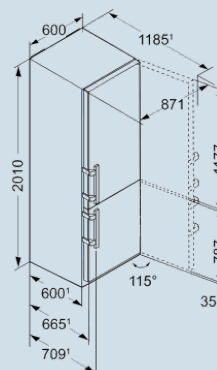

**CBN 4835**

Comfort

Advies verkoopprijs € 1349

**Afmetingen**

Hoogte	2010 mm
Breedte	600 mm
Diepte (incl. wandafstand)	665 mm
Diepte bij 90° geopende deur	1230 mm
Breedte bij 90° geopende deur	640 mm
Tussenbouwbaar	Ja
Plaatsbaar tegen muur	Ja
Netto gewicht / Bruto gewicht	81,9 kg / 87 kg
Hoogte verpakking	2087 mm
Breedte verpakking	615 mm
Diepte verpakking	751 mm