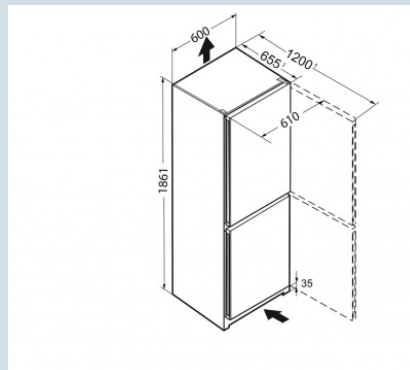

CN 4213

No Frost

Duo Cooling

Super Frost

Frost Safe System

Vario Space

Power Cooling

Advies verkoopprijs € 749

Vier diepvriesladen, twee koelsystemen

De Liebherr CN 4213 is een A++ koel/vriescombinatie met 4 vriesladen in het NoFrost vriesdeel (129 liter). Dankzij DuoCooling kunt u het koeldeel apart aan/uitschakelen, erg handig bij het schoonmaken en energiebesparend bij langere afwezigheid. Volledig vlakke deuren met geïntegreerde grepen over de volledige deurhoogtes.

Temperatuur eenvoudig af te lezen.

LC digitaal temperatuurdisplay

Nooit meer ontdooien.

NoFrost

Eenvoudig te openen.

Verzonken greep

Gemakkelijk te reinigen.

Deurvakken

Gelijkmatigere temperatuurverdeling.

PowerCooling

Gelijkmatige verlichting van het koeldeel.

LED plafondverlichting

Deur kan nooit ongemerkt open blijven.

Akoestisch deuralarm

Geschikt voor onverwarmde ruimtes (>0°C).

DuoCooling

Tot 30 kg belastbaar en eenvoudig te reinigen.

GlassLine draagplateaus

Genoeg ruimte voor de hoogste ijstaart.

VarioSpace

Behuizing / Kleur deur

Wit / Wit

Materiaal deur/deksel

Staal

Bruto inhoud totaal

328 l

Netto inhoud totaal

294 l

Netto inhoud koeldeel

165 l

Netto inhoud vriesdeel

129 l

Energieklasse

A++

Energieverbruik per jaar

253 kWh

Energiekosten per jaar

€ 58,-

Geluidsniveau

40 dB(A)

Klimaatklasse

SN-T

Geschikt voor onverwarmde ruimte

> 0°C

Koelmiddel

R600a