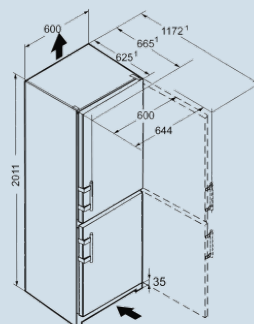

Ruimte voor hoge karaffen of verpakkingen.

Deel- en onderschuifbaar glasplateau

Behuizing / Kleur deur
Materiaal deur/deksel
Bruto inhoud totaal
Netto inhoud totaal
Netto inhoud koeldeel
Netto inhoud vriesdeel
Energieklasse
Energieverbruik per jaar
Energiekosten per jaar
Geluidsniveau
Klimaatklasse
Geschikt voor onverwarmde ruimte
Koelmiddel

Wit / Wit
Staal
390 l
356 l
269 l
87 l
A++
252 kWh
€ 58,-
39 dB(A)
SN-T
> 0°C
R600a