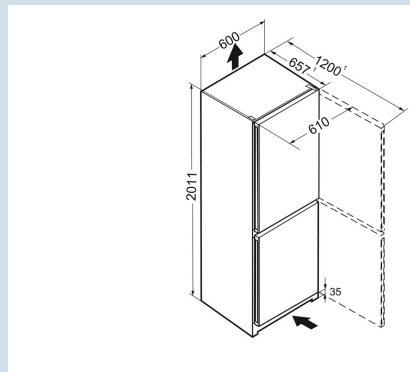

Koel/vriescombinatie

CN 4813

No Frost

Duo Cooling

Super Frost

Frost Safe System

Vario Space

Power Cooling

Advies verkoopprijs € 799

Koel- en vriesdeel apart regelbaar: DuoCooling

De Liebherr CN 4813 is een A++ koel/vriescombinatie met 95 liter NoFrost vriesdeel. Dankzij DuoCooling kunt u het koeldeel apart aan/uitschakelen, erg handig bij het schoonmaken en energiebesparend bij langere afwezigheid. Volledig vlakke deuren met geïntegreerde grepen over de volledige deurhoogtes.

Temperatuur eenvoudig af te lezen.

LC digitaal temperatuursdisplay

Nooit meer ontdooien.

NoFrost

Eenvoudig te openen.

Verzonken greep

Gemakkelijk te reinigen.

Deurvakken

Gelijkmatigere temperatuurverdeling.

PowerCooling

Gelijkmatige verlichting van het koeldeel.

LED plafondverlichting

Deur kan nooit ongemerkt open blijven.

Akoestisch deuralarm

Geschikt voor onverwarmde ruimtes (>0°C).

DuoCooling

Tot 30 kg belastbaar en eenvoudig te reinigen.

GlassLine draagplateaus

Genoeg ruimte voor de hoogste ijstaart.

VarioSpace

Behuizing / Kleur deur

Materiaal deur/deksel

Bruto inhoud totaal

Netto inhoud totaal

Netto inhoud koeldeel

Netto inhoud vriesdeel

Energieklasse

Energieverbruik per jaar

Energiekosten per jaar

Geluidsniveau

Klimaatklasse

Geschikt voor onverwarmde ruimte

Koelmiddel

Wit / Wit

Staal

368 l

338 l

243 l

95 l

A++

250 kWh

€ 58,-

40 dB(A)

SN-T

> 0°C

R600a