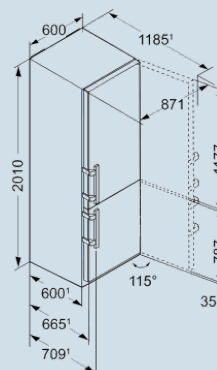

CBNef 4835

Comfort

Advies verkoopprijs € 1449

**Afmetingen**

Hoogte	2010 mm
Breedte	600 mm
Diepte (incl. wandafstand)	665 mm
Diepte bij 90° geopende deur	1230 mm
Breedte bij 90° geopende deur	640 mm
Tussenbouwbaar	Ja
Plaatsbaar tegen muur	Ja
Netto gewicht / Bruto gewicht	81,9 kg / 87 kg
Hoogte verpakking	2087 mm
Breedte verpakking	615 mm
Diepte verpakking	751 mm