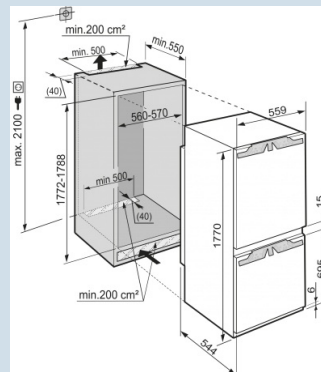

Deur wordt vanaf 30° dichtgetrokken.

Deur-op-deur montage

Nismaat	178 cm
Deurmontage systeem	deur-op-deursysteem
Bruto inhoud totaal	282 l
Netto inhoud totaal	256 l
Netto inhoud koeldeel	194 l
Netto inhoud vriesdeel	62 l
Energieklasse	A++
Energieverbruik per jaar	230 kWh
Energiekosten per jaar	€ 53,-
Geluidsniveau	38 dB(A)
Klimaatklasse	SN-T
Koelmiddel	R600a
Aansluitwaarde	1,4 A

Power Cooling

Advies verkoopprijs € 1449

Afmetingen

Hoogte	1770 mm
Breedte	559 mm
Inbouwhoogte in mm	1772-1788 mm
Inbouwbreedte in mm	560-570 mm
Deurhoogte vriezer in mm	695
Tussenruimte koel-vries in mm	15
Inbouwdiepte minimaal in mm	550 mm
Max. Meubelgewicht koeldeel	17 kg
Max. Meubelgewicht vriesdeel	12 kg
Netto gewicht / Bruto gewicht	61,5 kg / 65,3 kg
Hoogte verpakking	1829 mm
Breedte verpakking	572 mm
Diepte verpakking	622 mm