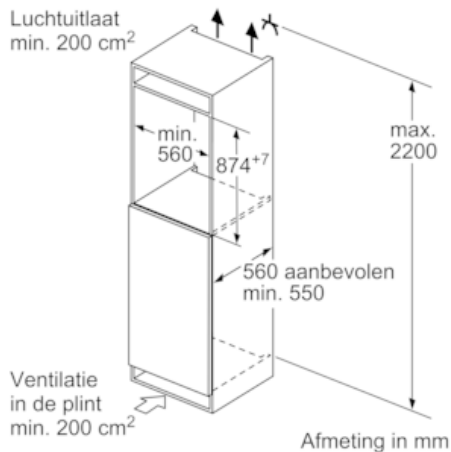

Comfort / Zekerheid:

- Elektronische temperatuurregeling met LED-indicatie
- Geluidsalarm bij open deur, Optisch alarm

4-Sterren vriesruimte:

- Netto inhoud vriesruimte: 97 liter
- lowFrost technologie: minder en sneller ontdooien
- 3 transparante laden, waarvan 1 bigBox
- Invriescapaciteit: 8 kg per 24 uur
- Bewaartijd bij storing: 22 uur

Technische specificaties:

- Inbouwmaten (hxbxd): 88 x 56 x 55 cm
- Draairichting deur rechts, wisselbaar
- Aansluitwaarde: 90 W
- Netspanning 220 - 240 V
- 2 x koelelementen, 1 x ijsblokjesvorm

iQ500, Inbouw vriezer, 87.4 x 55.8 cm GI21VAFE0

Maatschetsen

Afmeting in mm

Afmeting in mm

Afmeting in mm
Aanbeveling tussenruimtes voor vlakscharnier

F	R	X
16-19	0-3	2,5
20	0-1	3
	2-3	2,5
21	0-1	3
	2-3	2,5
22	0	4
	1	3,5
	2-3	3

De in de tabel aanbevolen tussenruimtes moeten worden aangehouden, om een botsingsvrije opening van de apparaatdeuren te waarborgen en beschadiging aan keukenmeubels te vermijden.

Afmeting in mm