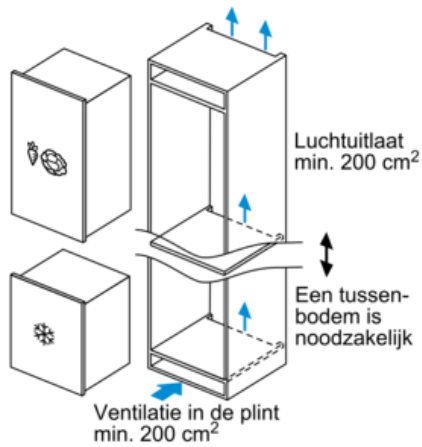

Comfort / Zekerheid:

- Elektronische temperatuurregeling met LED-indicatie
- Geluidsalarm bij open deur, Optisch alarm

4-Sterren vriesruimte:

- Netto inhoud vriesruimte: 97 liter
- lowFrost technologie: minder en sneller ontdooien
- 3 transparante laden, waarvan 1 bigBox
- Invriescapaciteit: 8 kg per 24 uur
- Bewaartijd bij storing: 22 uur

Technische specificaties:

- Inbouwmaten (hxbxd): 88 x 56 x 55 cm
- Draairichting deur rechts, wisselbaar
- Aansluitwaarde: 90 W
- Netspanning 220 - 240 V
- 2 x koelelementen, 1 x ijsblokjesvorm

iQ500, Inbouw vriezer, 87.4 x 55.8 cm GI21VAFE0

Maatschetsen

Afmeting in mm

Afmeting in mm

Afmeting in mm
Aanbeveling tussenruimtes voor vlakscharnier

F	R	X
16-19	0-3	2,5
20	0-1	3
	2-3	2,5
21	0-1	3
	2-3	2,5
22	0	4
	1	3,5
	2-3	3

De in de tabel aanbevolen tussenruimtes moeten worden aangehouden, om een botsingsvrije opening van de apparaatdeuren te waarborgen en beschadiging aan keukenmeubels te vermijden.