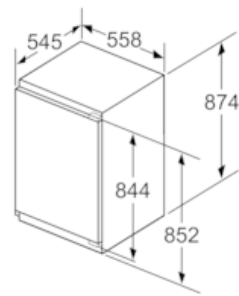

Technische specificaties:

- Inbouwmaten (hxbxd): 88 x 56 x 55 cm
- Draairichting deur rechts, wisselbaar
- Aansluitwaarde: 90 W
- Netspanning 220 - 240 V
- 2 x koelelementen, 1 x ijsblokjesvorm

iQ500, Inbouw vriezer, 87.4 x 55.8 cm GI21VAFE0

Maatschetsen

Afmeting in mm

Afmeting in mm

Afmeting in mm
Aanbeveling tussenruimtes voor vlakscharnier

F	R	X
16-19	0-3	2,5
20	0-1	3
	2-3	2,5
21	0-1	3
	2-3	2,5
22	0	4
	1	3,5
	2-3	3

De in de tabel aanbevolen tussenruimtes moeten worden aangehouden, om een botsingsvrije opening van de apparaatdeuren te waarborgen en beschadiging aan keukenmeubels te vermijden.

Afmeting in mm