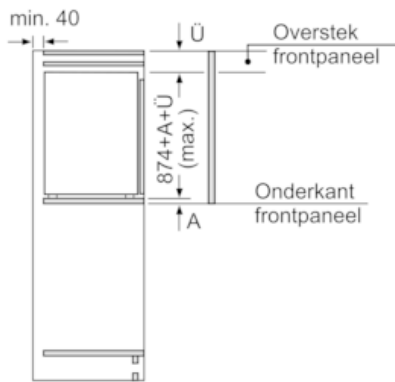

Technische specificaties:

- Inbouwmaten (hxbxd): 88 x 56 x 55 cm
- Draairichting deur rechts, wisselbaar
- Aansluitwaarde: 90 W
- Netspanning 220 - 240 V
- 2 x koelelementen, 1 x ijsblokjesvorm

iQ500, Inbouw vriezer, 87.4 x 55.8 cm GI21VAFE0

Maatschetsen

Afmeting in mm

Afmeting in mm

Afmeting in mm
Aanbeveling tussenruimtes voor vlakscharnier

F	R	X
16-19	0-3	2,5
20	0-1	3
	2-3	2,5
21	0-1	3
	2-3	2,5
22	0	4
	1	3,5
	2-3	3

De in de tabel aanbevolen tussenruimtes moeten worden aangehouden, om een botsingsvrije opening van de apparaatdeuren te waarborgen en beschadiging aan keukenmeubels te vermijden.