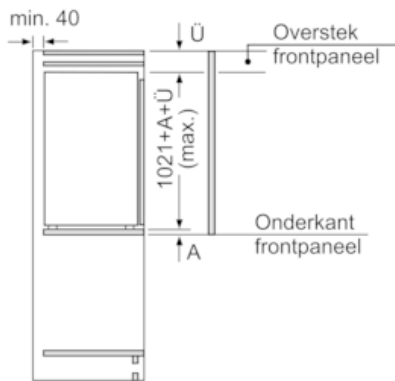

Technische specificaties:

- Inbouwmaten (hxbxd): 102.5 x 56 x 55 cm
- Draairichting deur links, wisselbaar
- Aansluitwaarde: 120 W
- Netspanning 220 - 240 V

Toebehoren:

- 2 x koelelementen, 1 x ijsblokjesvorm

iQ500, Inbouw vriezer, 102.1 x 55.8 cm GI31NACE0

Maatschetsen

Afmeting in mm

Afmeting in mm

Afmeting in mm

Afmeting in mm
Aanbeveling tussenruimtes voor vlakscharnier

F	R	X
16-19	0-3	2,5
20	0-1	3
	2-3	2,5
21	0-1	3
	2-3	2,5
22	0	4
	1	3,5
	2-3	3