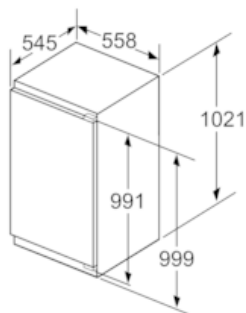

Technische specificaties:

- Inbouwmaten (hxbxd): 102.5 x 56 x 55 cm
- Draairichting deur links, wisselbaar
- Aansluitwaarde: 120 W
- Netspanning 220 - 240 V

Toebehoren:

- 2 x koelelementen, 1 x ijsblokjesvorm

iQ500, Inbouw vriezer, 102.1 x 55.8 cm GI31NACE0

Maatschetsen

Afmeting in mm

Afmeting in mm

Afmeting in mm

Afmeting in mm
Aanbeveling tussenruimtes voor vlakscharnier

F	R	X
16-19	0-3	2,5
20	0-1	3
	2-3	2,5
21	0-1	3
	2-3	2,5
22	0	4
	1	3,5
	2-3	3

De in de tabel aanbevolen tussenruimtes moeten worden aangehouden, om een botsingsvrije opening van de apparaatdeuren te waarborgen en beschadiging aan keukenmeubels te vermijden.