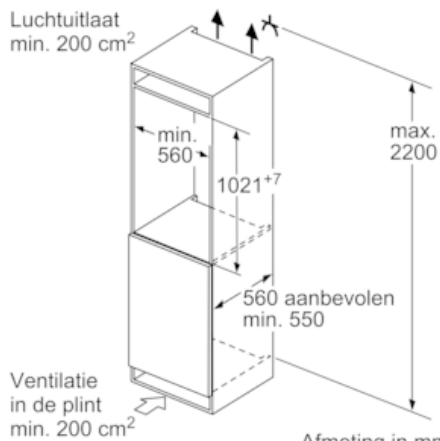

Comfort / Zekerheid:

- Elektronische temperatuurregeling en -controle, digitaal afleesbaar
- Geluidsalarm bij open deur, Optisch alarm

4-Sterren vriesruimte:

- Netto inhoud vriesruimte: 97 liter
- noFrost: nooit meer ontdooien!
- 3 Transparante laden
- 1 Transparante diepvriesladen met klep
- varioZone: flexibele vriesruimte dankzij uitneembare glasplateaus
- Invriescapaciteit: 20 kg per 24 uur
- Bewaartijd bij storting: 25 uur

Technische specificaties:

- Inbouwmaten (hxbxd): 102.5 x 56 x 55 cm
- Draairichting deur links, wisselbaar
- Aansluitwaarde: 120 W
- Netspanning 220 - 240 V

Toebehoren:

- 2 x koelelementen, 1 x ijsblokjesvorm

iQ500, Inbouw vriezer, 102.1 x 55.8 cm GI31NACE0

Maatschetsen

Afmeting in mm

Afmeting in mm

Afmeting in mm

Afmeting in mm
Aanbeveling tussenruimtes voor vlakscharnier

F	R	X
16-19	0-3	2,5
20	0-1	3
	2-3	2,5
21	0-1	3
	2-3	2,5
22	0	4
	1	3,5
	2-3	3