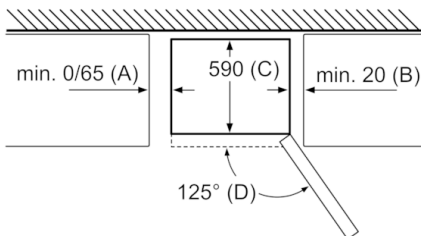

Apparaatnaam	A	B	C	D
KGN33, 36, 39, 46, 49	0/65	20	590	125
KGF39, 49	0/65	20	590	125

Afmeting A:

Bij modellen met verticaal geïntegreerde grepen, is voor een eenvoudig openen een minimale afstand van 65 mm noodzakelijk.

Afmeting in mm