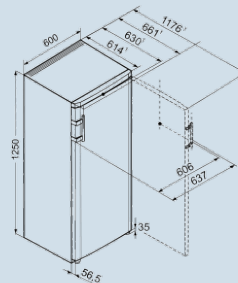

Wit / Wit
Staal
258 l
248 l
248 l
A++
104 kWh
€ 24,-
39 dB(A)
SN-T
R600a
0,8 A

K 2630
Comfort

Super
Cool

Power
Cooling

Advies verkoopprijs € 549

Afmetingen

Hoogte	1250 mm
Breedte	600 mm
Diepte (incl. wandafstand)	631 mm
Diepte bij 90° geopende deur	1178 mm
Breedte bij 90° geopende deur	637 mm
Tussenbouwbaar	Ja
Plaatsbaar tegen muur	Ja
Netto gewicht / Bruto gewicht	48,7 kg / 52,9 kg
Hoogte verpakking	1318 mm
Breedte verpakking	617 mm
Diepte verpakking	711 mm